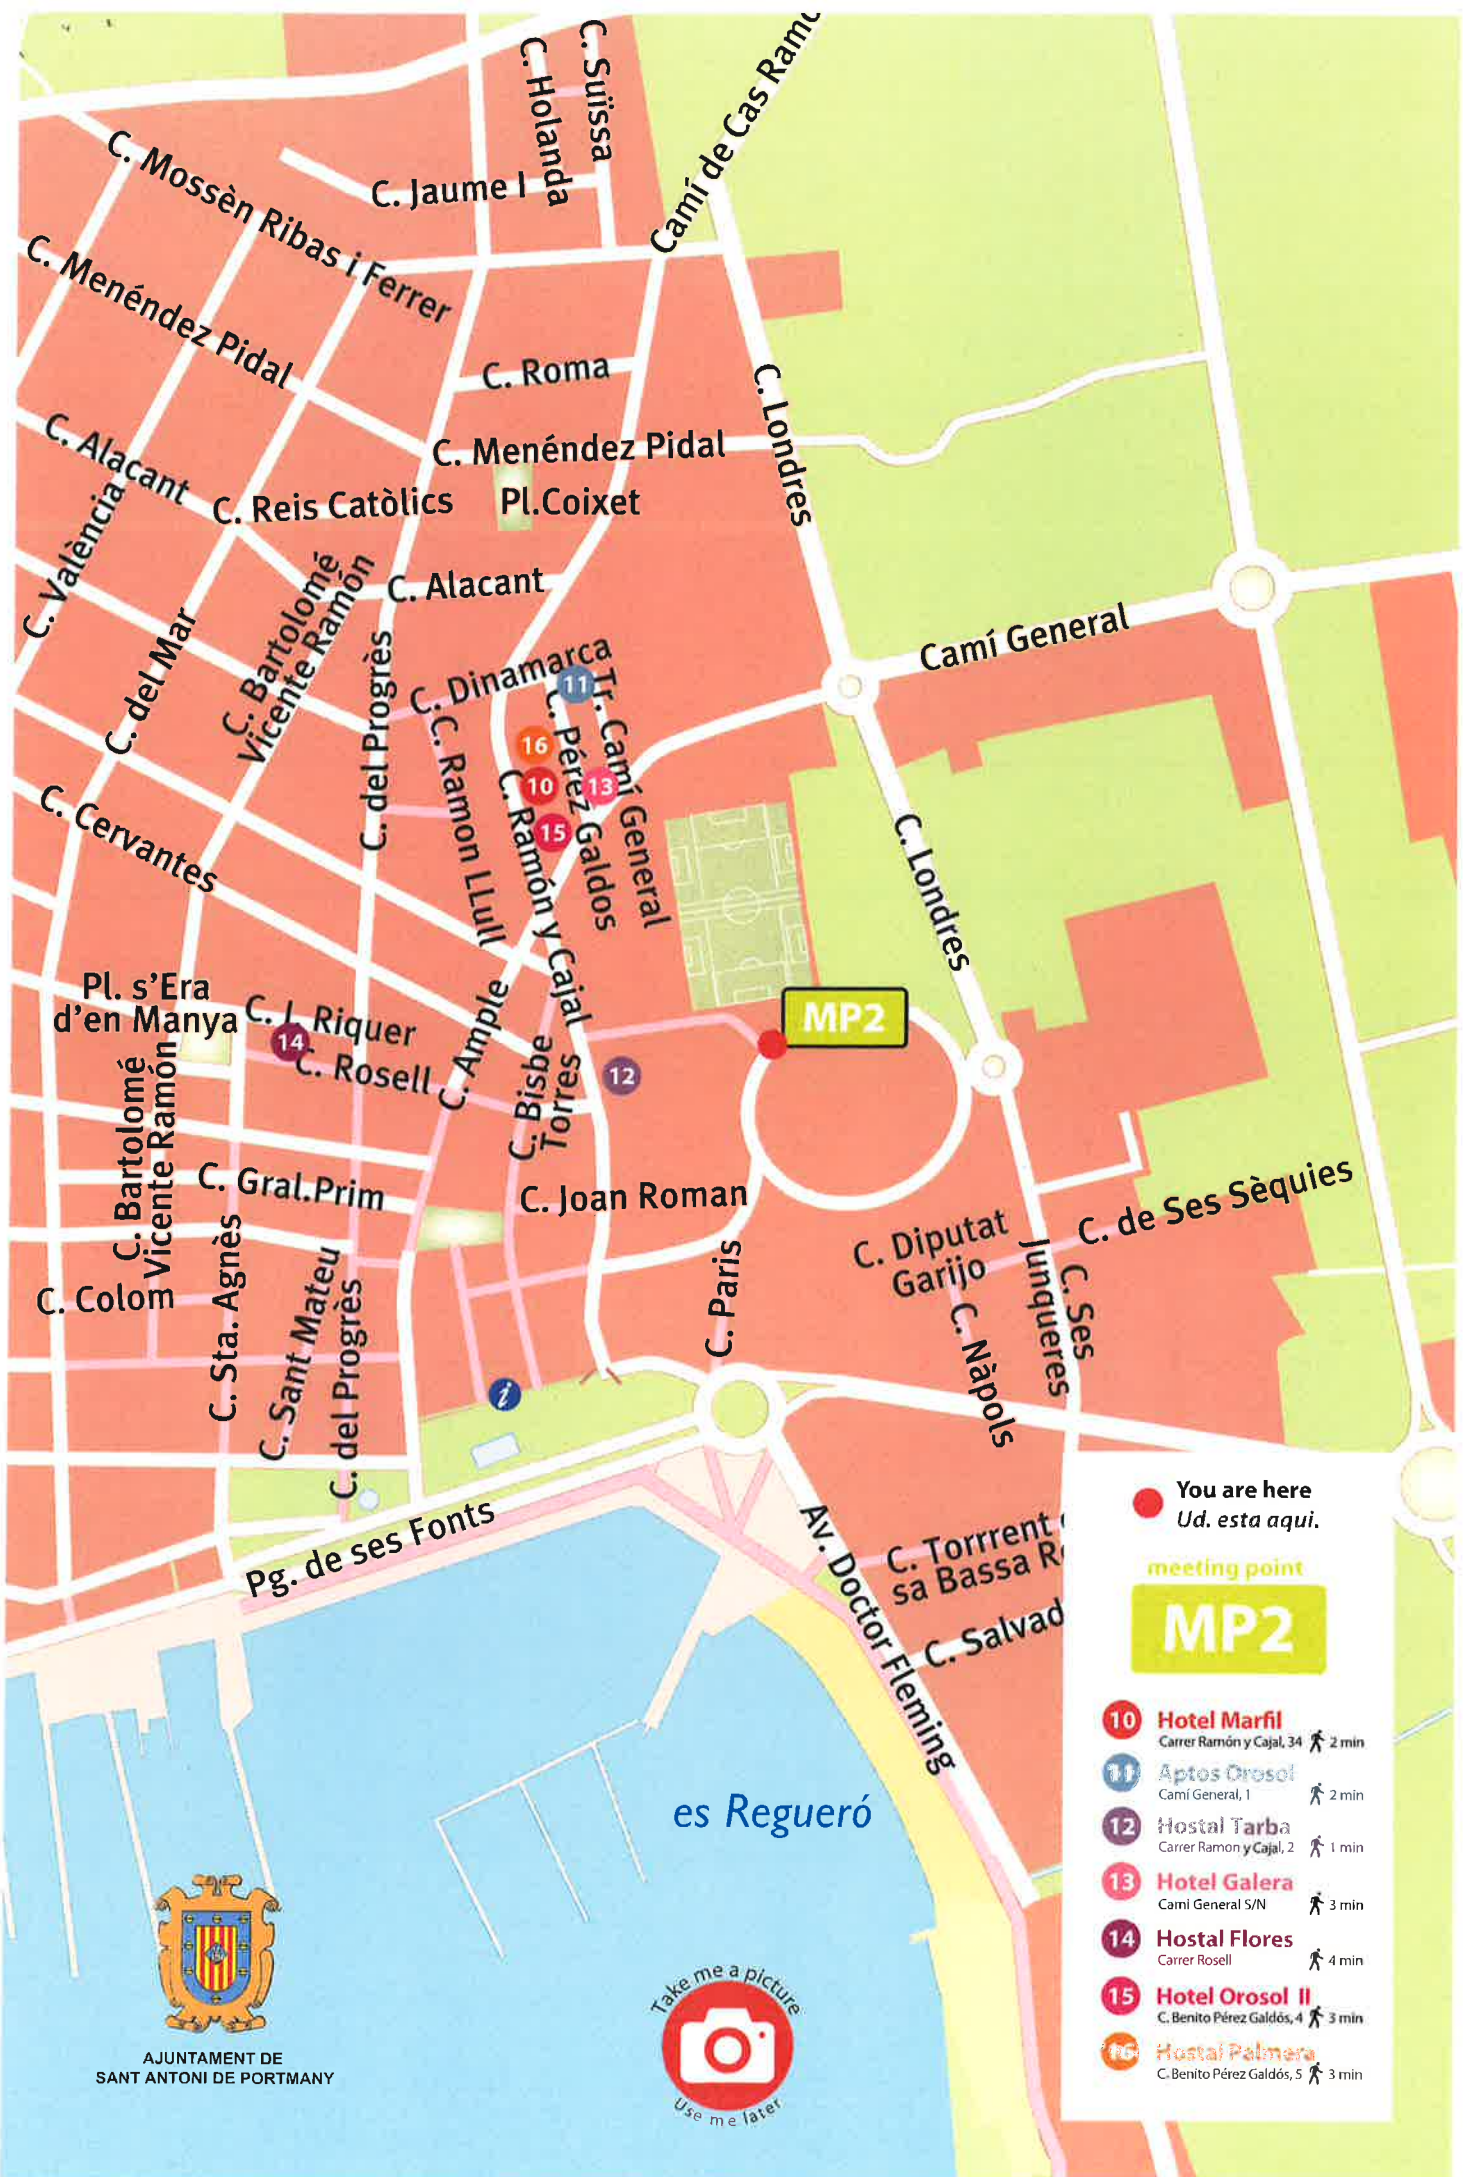

 You are here
Ud. esta aqui.

meeting point

MP1

-  **01 Hotel Pacific**
Carrer de Londres, 2  2 min
-  **02 Hotel Llevant**
Carrer Ramon y Cajal, 5  2 min
-  **03 Camping San Antonio**
Ctra. Ibiza-San Antonio  4 min
-  **04 Invisa Hotel Es Pla**
Avinguda Portmany, 7  2 min
-  **05 Casa Maria**
Carrer Obispo Torres, 6  2 min
-  **06 Hostal Ferrer**
Carrer del Bisbe Torres, 5  3 min
-  **07 Hostal Roca**
Carrer de Sant Mateu, 9  5 min
-  **08 Aptos Sa Clau**
Carrer del Progrés 1  4 min
-  **09 Aptos Tramuntana**
Carrer Bisbe Torres, 5  3 min

AJUNTAMENT DE
SANT ANTONI DE PORTMANY

 You are here
Ud. esta aqui.

meeting point
MP2

-  **Hotel Marfil**
Carrer Ramon y Cajal, 34  2 min
-  **Aptos Orosol**
Camí General, 1  2 min
-  **Hostal Tarba**
Carrer Ramon y Cajal, 2  1 min
-  **Hotel Galera**
Camí General S/N  3 min
-  **Hostal Flores**
Carrer Rosell  4 min
-  **Hotel Orosol II**
C. Benito Pérez Galdós, 4  3 min
-  **Hostal Palmera**
C. Benito Pérez Galdós, 5  3 min

AJUNTAMENT DE
SANT ANTONI DE PORTMANY

SANTA AGNÈS

PM-812

Camí de Cas Ramons

C. Londres

MP3

Camí General

C. Londres

You are here
Ud. esta aqui.

meeting point
MP3

- **17 Hostal Manolita**
Carrer Progreso, 31 🚶 3 min
- **18 Aptos Pino Verde**
Carrer Ramon y Cajal 🚶 1 min
- **19 Hostal Alicante**
Carrer d'Alacant, 9 🚶 3 min
- **20 Hostal Montaña**
C. Roma, 8 🚶 3 min
- **21 Casita Blanca**
C. Mosen Ribas i Ferrer 🚶 2 min
- **22 Hostal Horizonte**
Carrer Progreso, 62B 🚶 3 min
- **23 Hostal Adelino**
Carrer Alacant, 16 🚶 4 min
- **24 Hostal Mallorca**
C. Bme. Vte. Ramon, 19 🚶 5 min
- **25 Hostal Marí**
Carrer del Progress, 44 🚶 5 min
- **26 Hostal Marino**
Carrer de la Mar, 34 🚶 4 min
- **27 Hostal Progreso**
Carrer del Progress, 40 🚶 6 min
- **28 Hostal Roig**
Carrer del Progress, 44 🚶 6 min