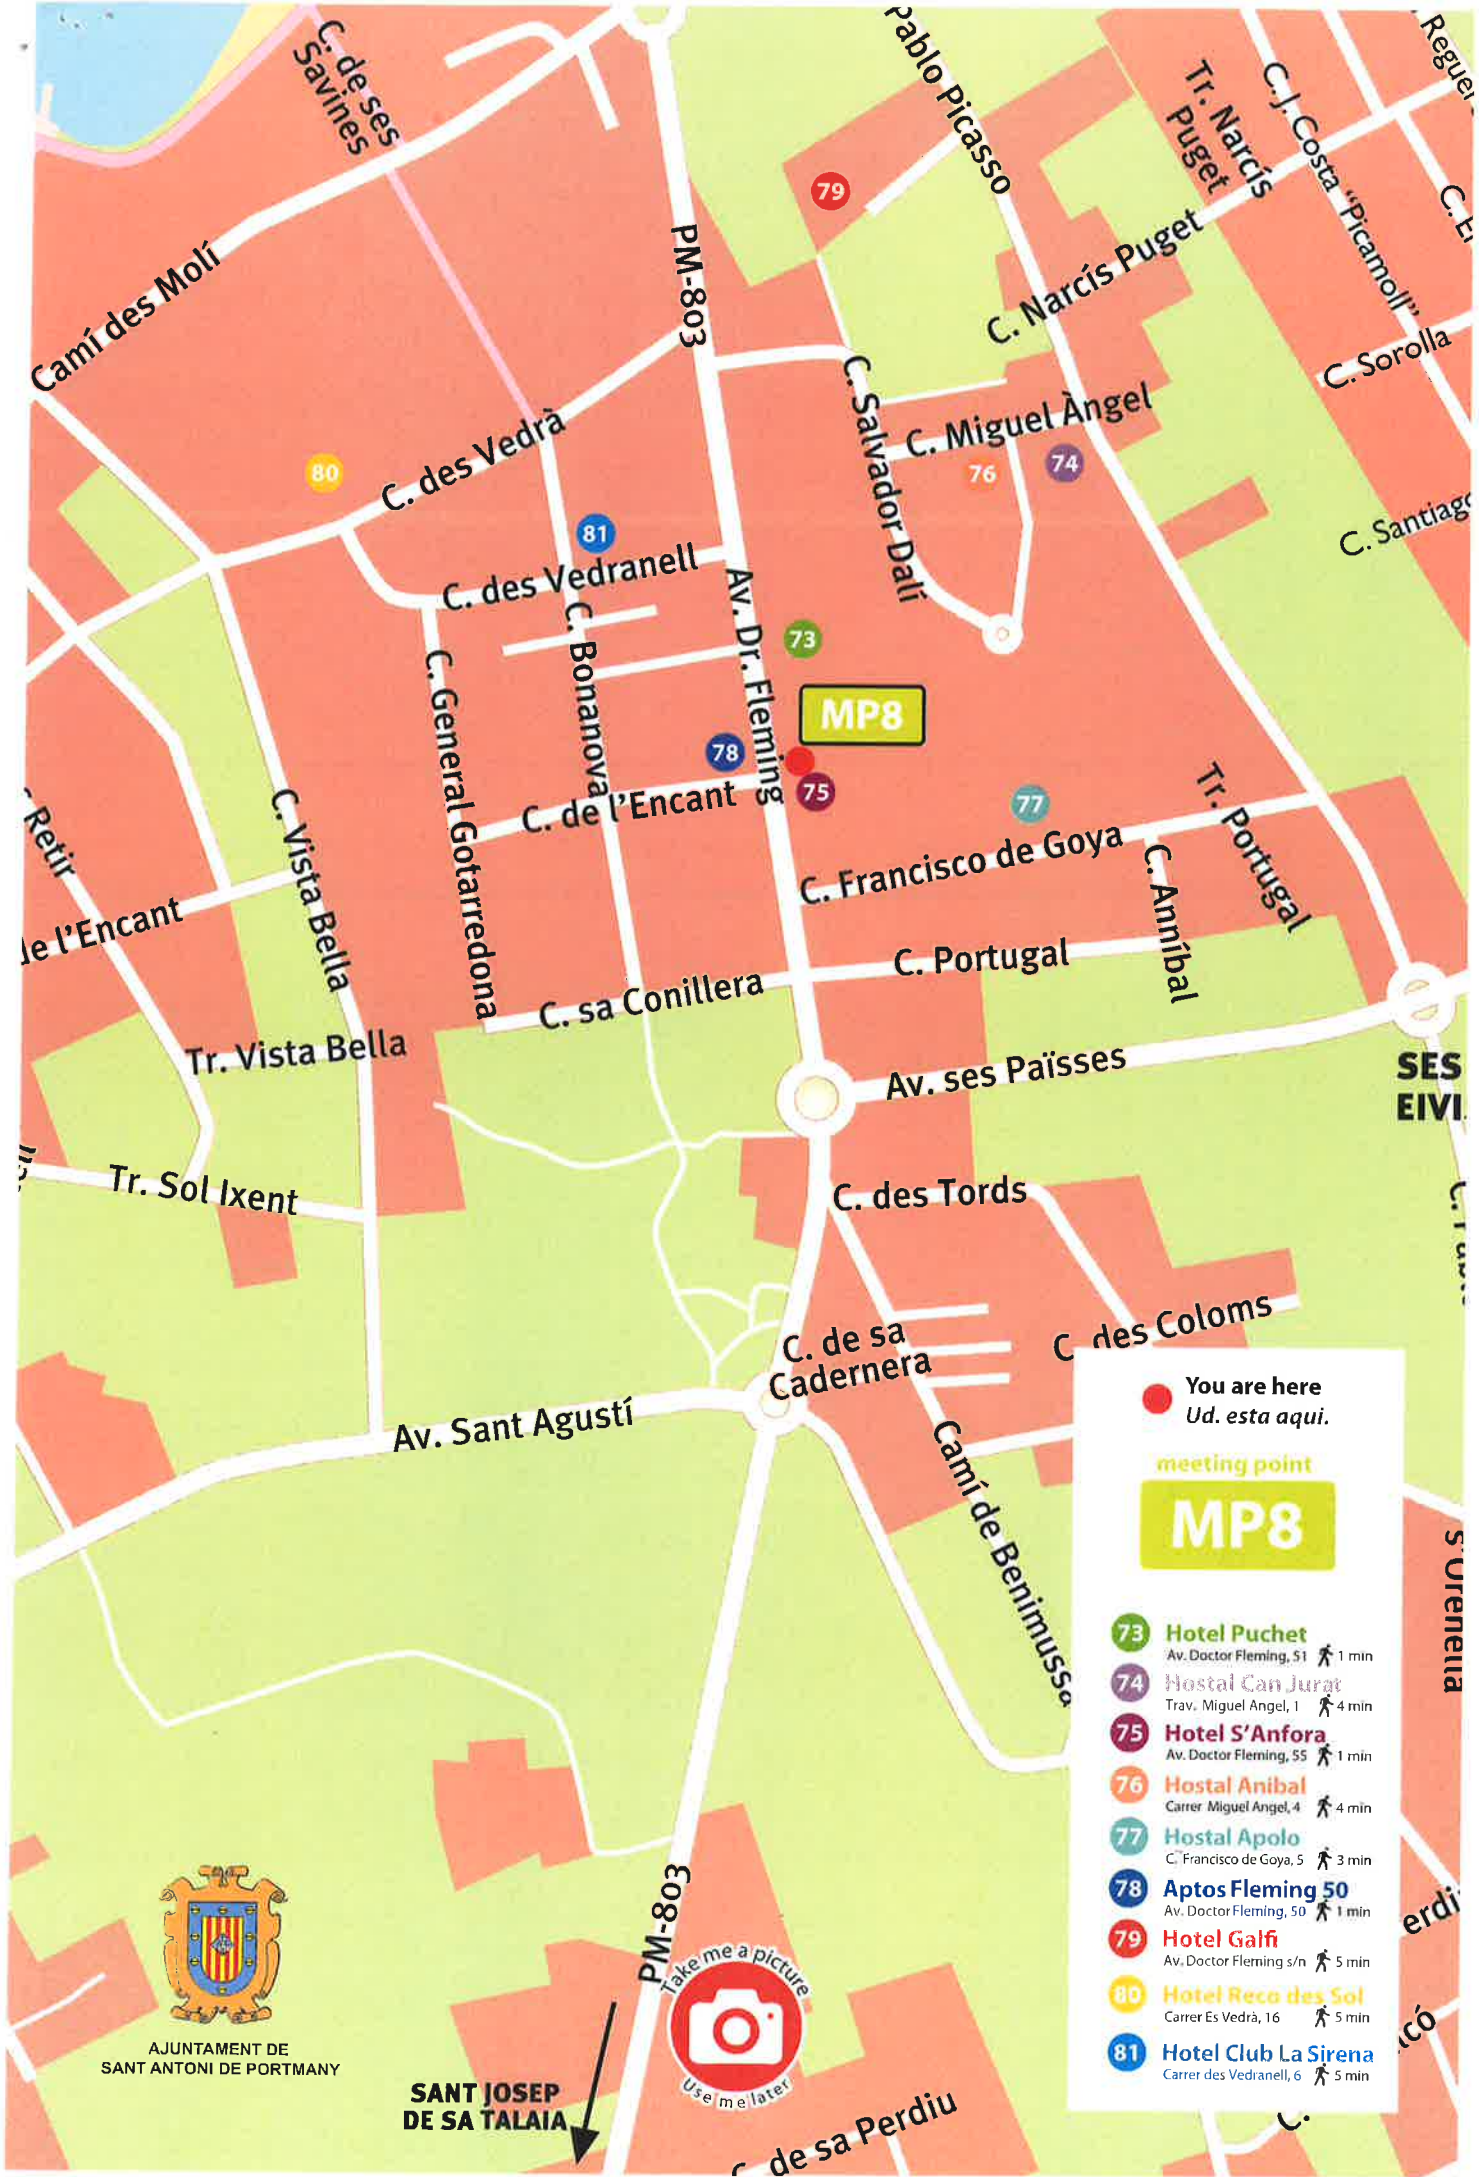

You are here
Ud. esta aqui.

meeting point
MP8

- **Hotel Puchet**
  Av. Doctor Fleming, 51 1 min
- **Hostal Can Jurat**
  Trav. Miguel Angel, 1 4 min
- **Hotel S'Anfora**
  Av. Doctor Fleming, 55 1 min
- **Hostal Anibal**
  Carrer Miguel Angel, 4 4 min
- **Hostal Apolo**
  C. Francisco de Goya, 5 3 min
- **Aptos Fleming 50**
  Av. Doctor Fleming, 50 1 min
- **Hotel Galfi**
  Av. Doctor Fleming s/n 5 min
- **Hotel Reco des Sol**
  Carrer Es Vedrà, 16 5 min
- **Hotel Club La Sirena**
  Carrer des Vedranell, 6 5 min

AJUNTAMENT DE
SANT ANTONI DE PORTMANY

SANT JOSEP
DE SA TALAIA