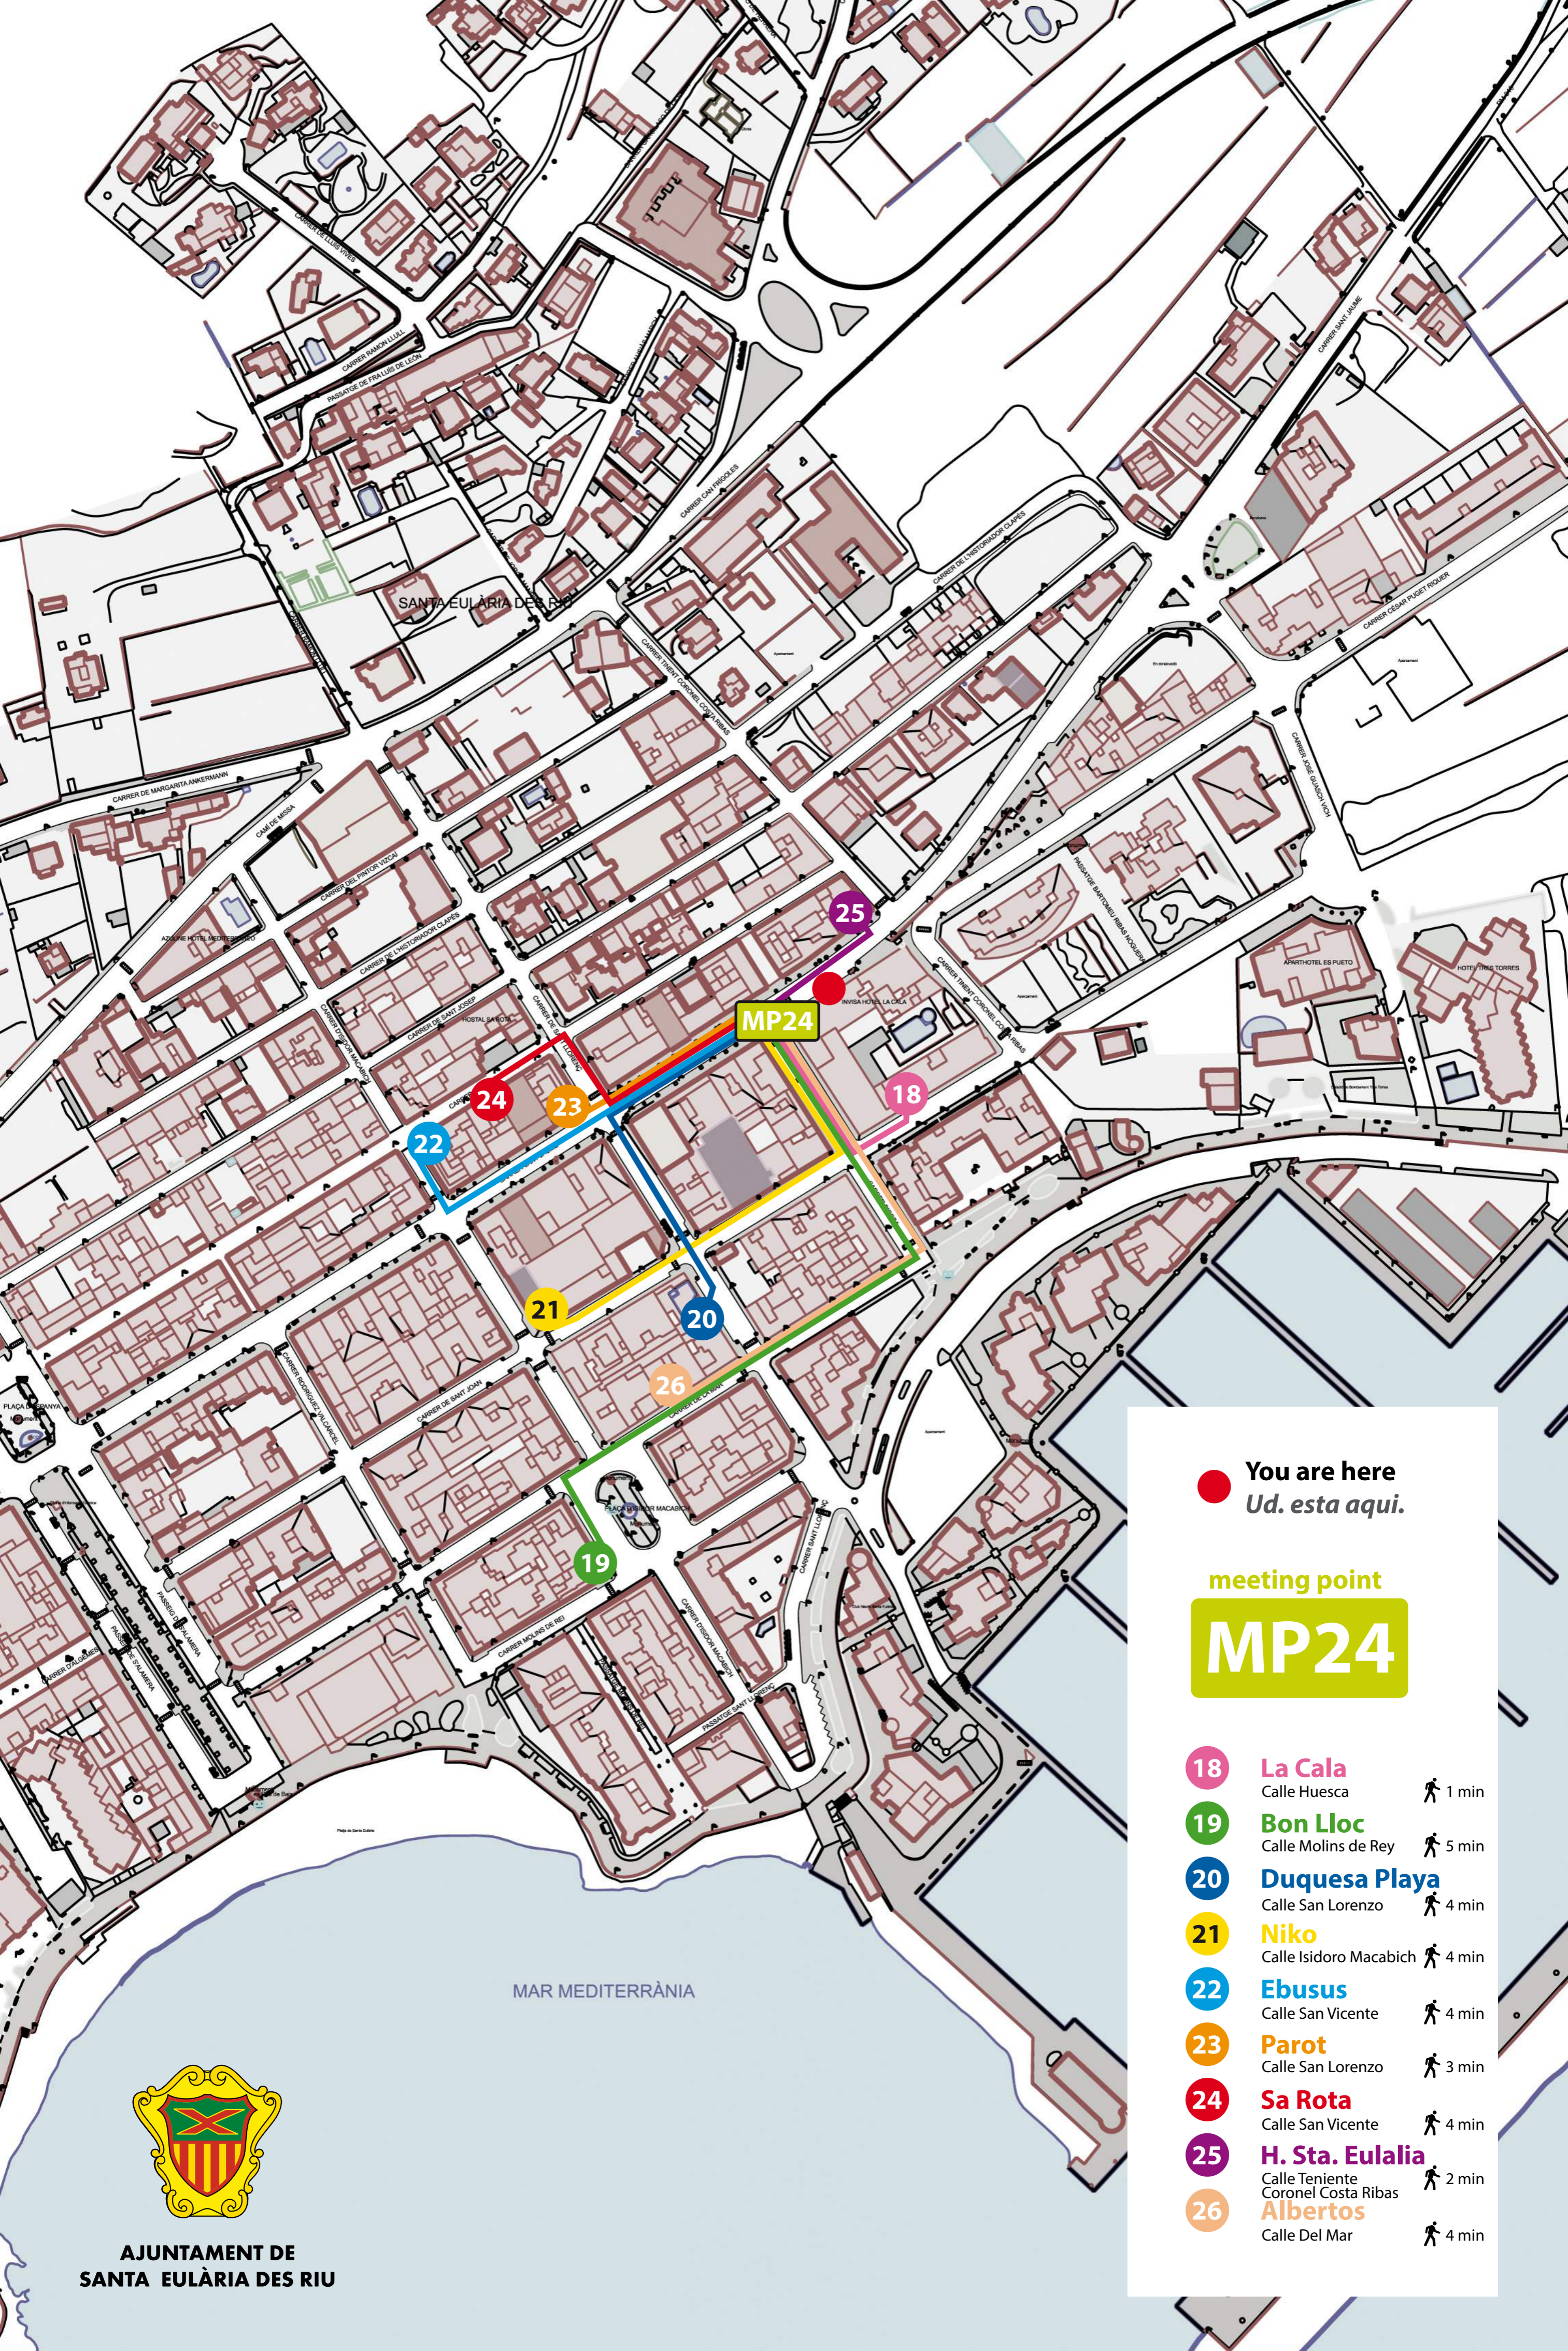

MAR MEDITERRÀNIA

You are here
Ud. esta aqui.

meeting point

MP22

- 8 Buenavista**
Avenida Padre Guasch 5 min
- 9 Buenavista Suits**
Avenida Padre Guasch 5 min
- 10 Yebisah**
Paseo de Salamera 5 min
- 11 Bahía Aptos**
Pasaje Vapor Mallorca 7 min
- 12 Mayol**
Pasaje D'algesimi 5 min
- 13 Jerez**
Calle del Mar 6 min
- 14 Central**
Calle San Vicente 7 min

**AJUNTAMENT DE
SANTA EULÀRIA DES RIU**

 **You are here**
Ud. esta aqui.

meeting point

MP24

-  **La Cala**
Calle Huesca  1 min
-  **Bon Lloc**
Calle Molins de Rey  5 min
-  **Duquesa Playa**
Calle San Lorenzo  4 min
-  **Niko**
Calle Isidoro Macabich  4 min
-  **Ebusus**
Calle San Vicente  4 min
-  **Parot**
Calle San Lorenzo  3 min
-  **Sa Rota**
Calle San Vicente  4 min
-  **H. Sta. Eulalia**
Calle Teniente Coronel Costa Ribas  2 min
-  **Albertos**
Calle Del Mar  4 min

 **You are here**
Ud. esta aqui.

meeting point

MP26

-  **Ereso**
Calle S'Aljub  1 min
-  **Art Apartments**
Avenida Es Canar  3 min
-  **Ibicana**
Avenida de Es Canar  1 min
-  **Atlantic**
Avenida Cala Nova  2 min

 **You are here**
Ud. esta aqui.

meeting point

MP27

-  **Es Canar Playa**
Plaza Es Canar  2 min
-  **Es Canar Aptos**
Plaza Es Canar  2 min
-  **Es Cañe**
Avenida de Es Canar  2 min
-  **La Perla**
Avenida de Es Canar  2 min
-  **Las Arenas**
Avenida de Es Canar  4 min
-  **Mar y Huerta**
Avenida de Es Canar  2 min
-  **Playa Sol Es Canar**
Avenida de Es Canar  4 min