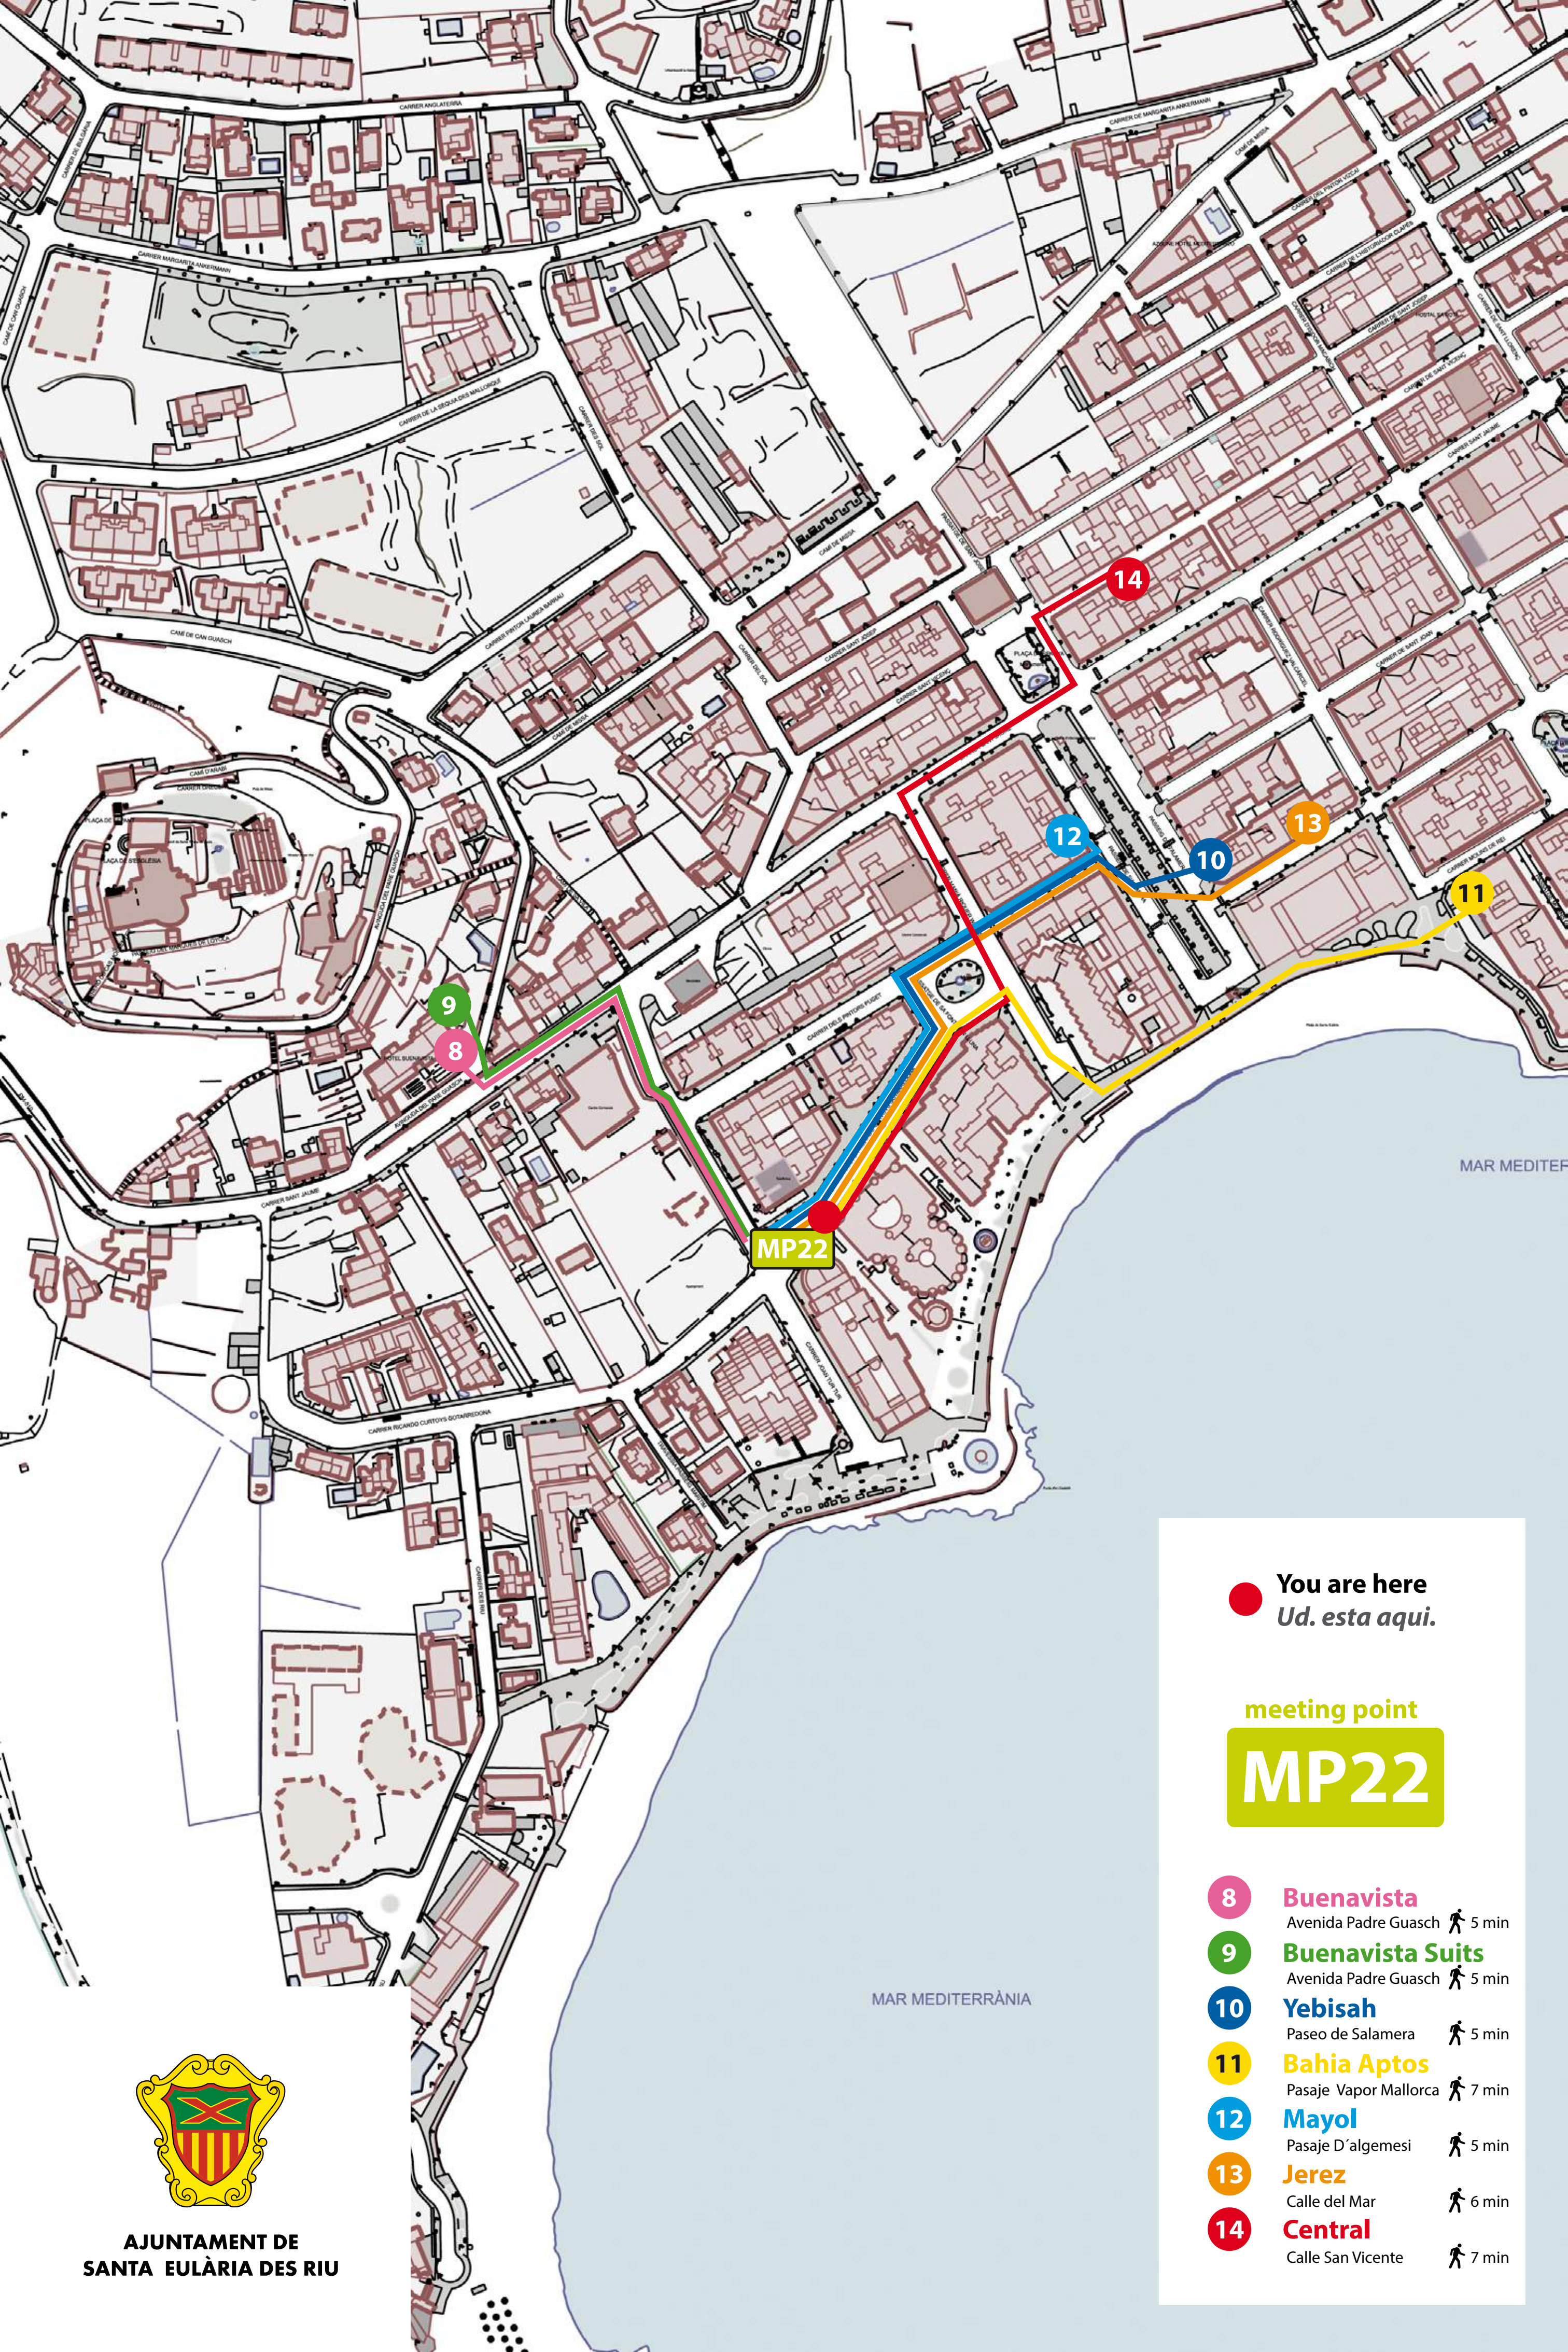

 **You are here**
Ud. esta aqui.

meeting point
MP21

-  **Don Carlos**
Calle Los Rosales  1 min
-  **Atlas**
Calle Los Rosales  2 min

**AJUNTAMENT DE
SANTA EULÀRIA DES RIU**

MAR MEDITERRÀNIA

MAR MEDITERRANEA

MAR MEDITERRÀNIA

You are here
Ud. esta aqui.

meeting point

MP22

- 8 Buenavista**
Avenida Padre Guasch 5 min
- 9 Buenavista Suits**
Avenida Padre Guasch 5 min
- 10 Yebisah**
Paseo de Salamera 5 min
- 11 Bahía Aptos**
Pasaje Vapor Mallorca 7 min
- 12 Mayol**
Pasaje D'algesimi 5 min
- 13 Jerez**
Calle del Mar 6 min
- 14 Central**
Calle San Vicente 7 min

 **You are here**
Ud. esta aqui.

meeting point

MP26

-  **Ereso**
Calle S'Aljub  1 min
-  **Art Apartments**
Avenida Es Canar  3 min
-  **Ibicana**
Avenida de Es Canar  1 min
-  **Atlantic**
Avenida Cala Nova  2 min

 **You are here**
Ud. esta aqui.

meeting point

MP29

-  **Paraiso Beach**
Avenida de Punta Arabi  1 min
-  **Cel Blau**
Avenida de Punta Arabi  2 min
-  **Flamingo**
Calle Pou D'atzaró  3 min
-  **Casa Pepe**
Avenida de Punta Arabi  3 min
-  **Sandic**
Avenida de Punta Arabi  2 min