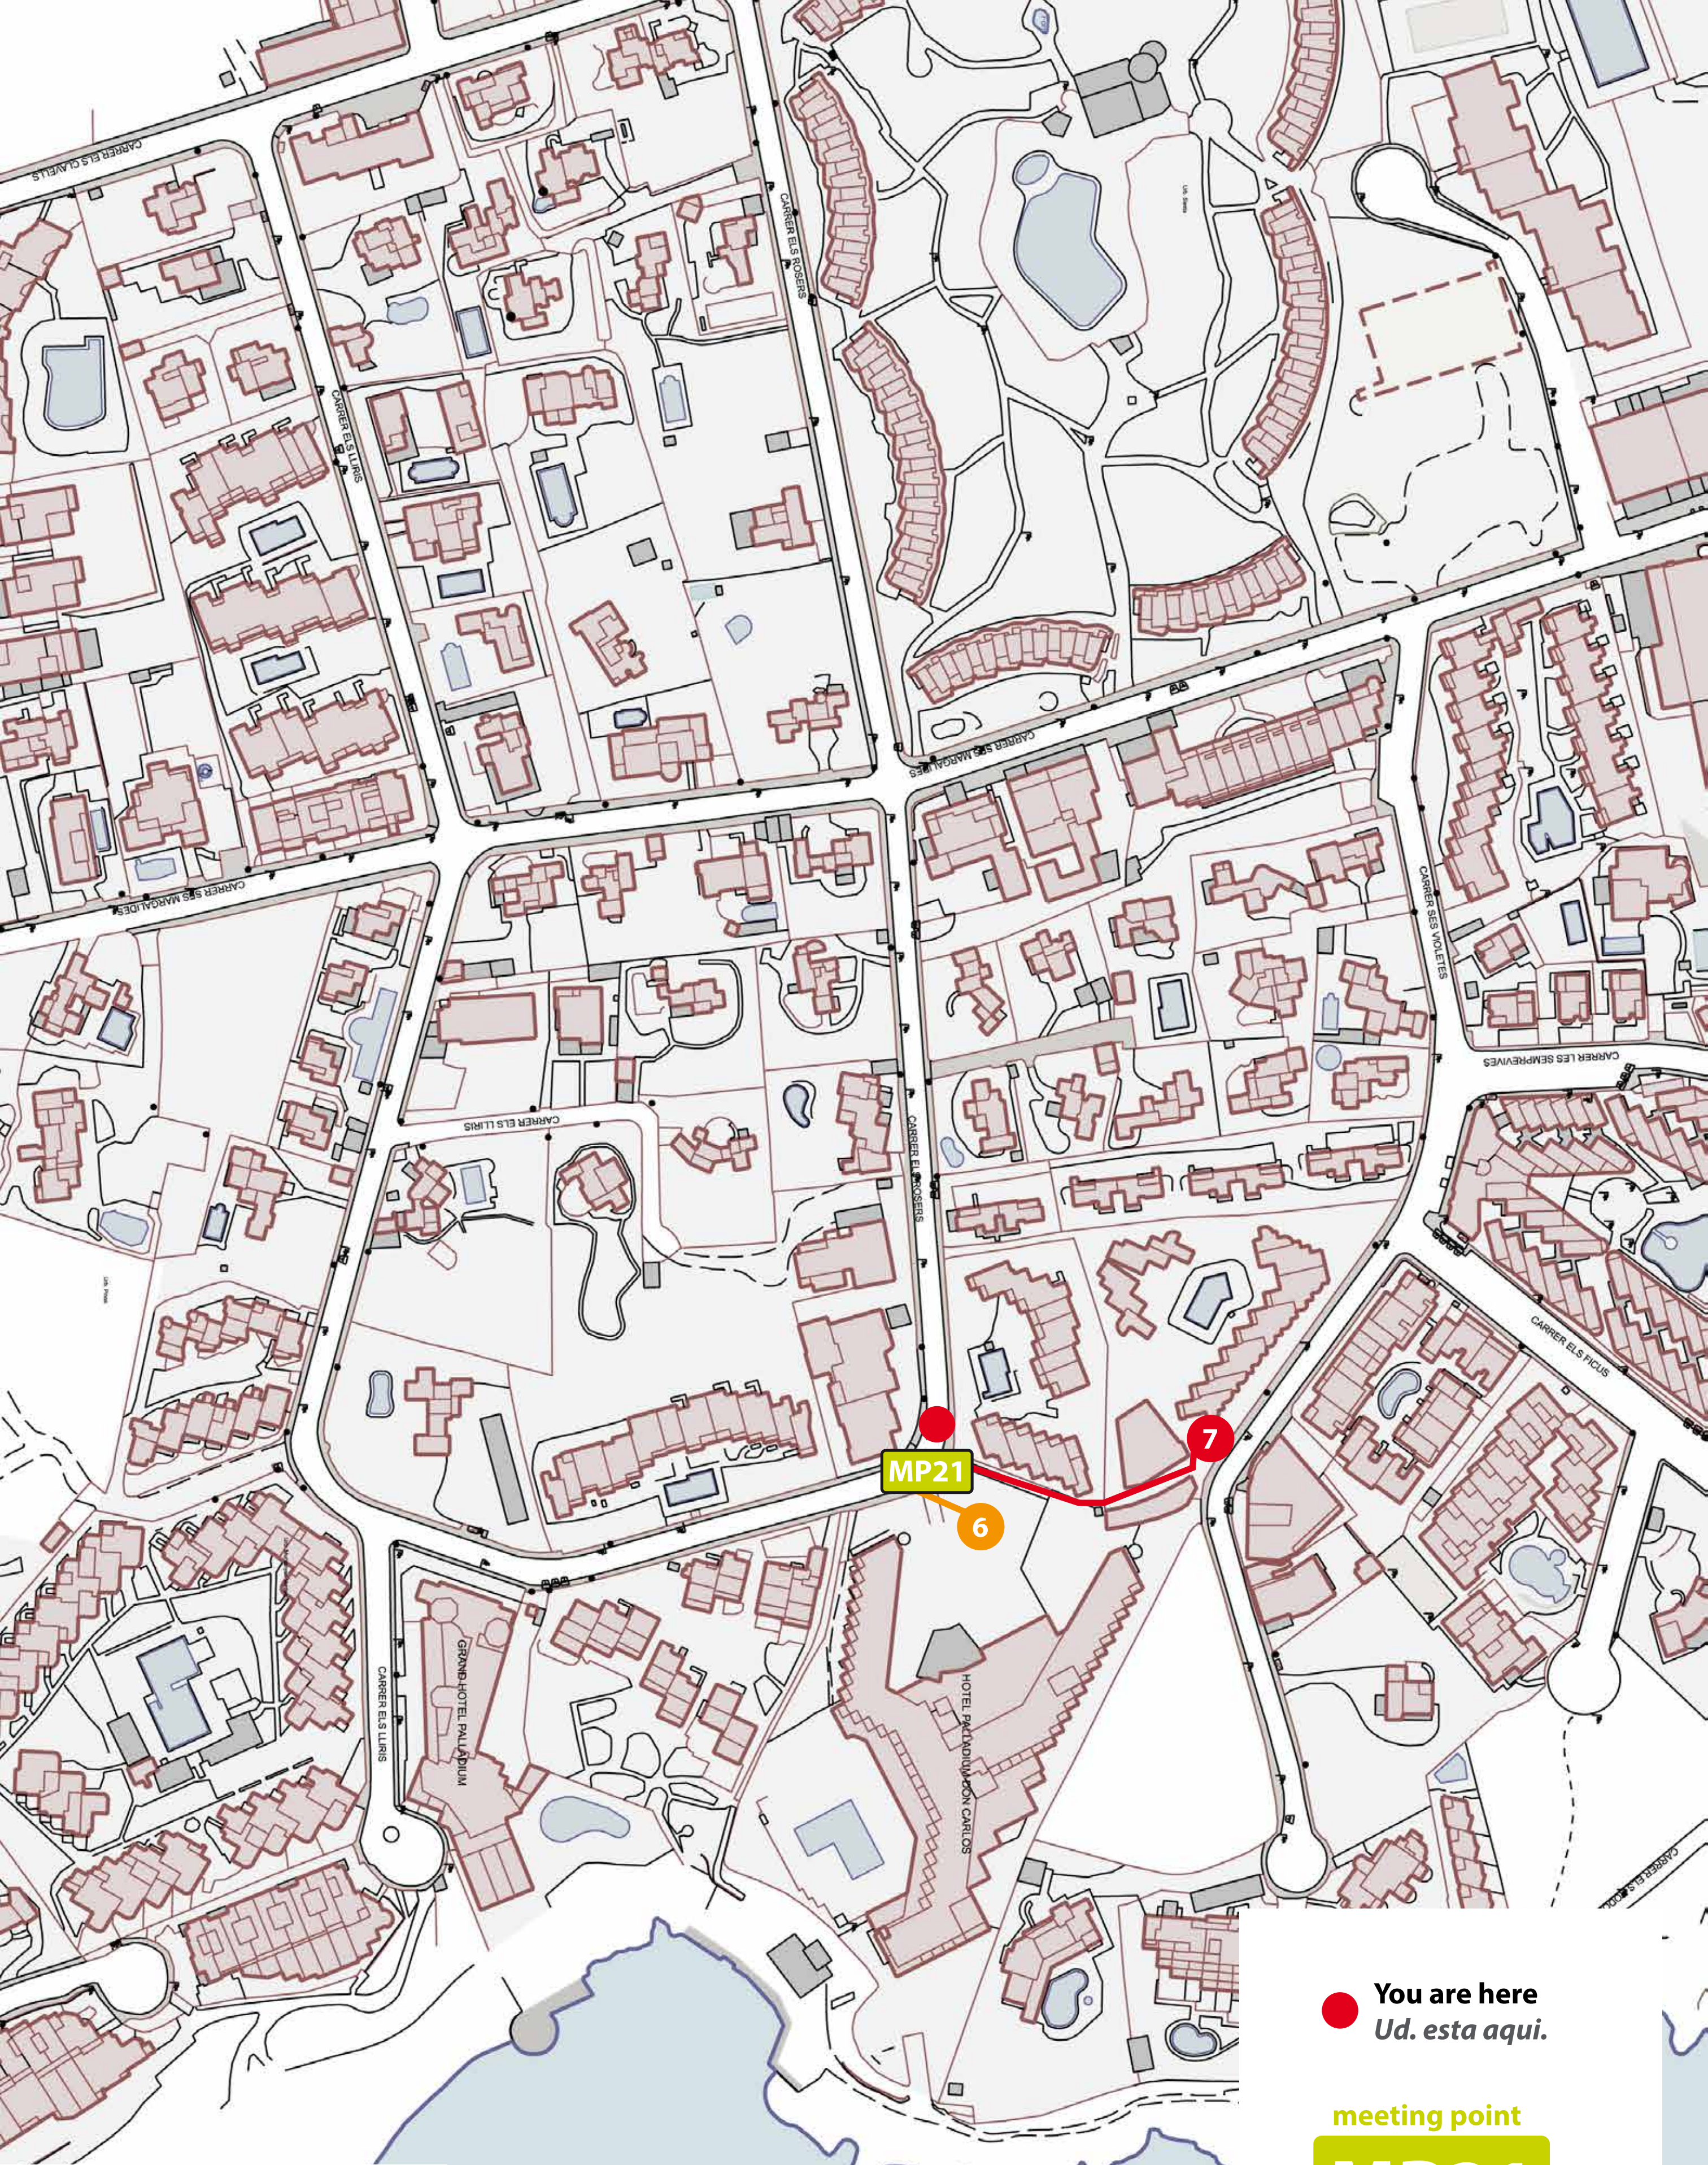

2

MP19

 **You are here**
Ud. esta aqui.

meeting point
MP19

 **Miramar**
Calle de ses Gorgònias  6 min

**AJUNTAMENT DE
SANTA EULÀRIA DES RIU**

MAR MEDITERRÀNIA

MP20

 You are here
Ud. esta aqui.

meeting point
MP20

-  **Siestamar**
Calle Las Margaritas  1 min
-  **Alphamar II**
Calle Las Margaritas  5 min
-  **Aldea Bonsai**
Calle Las Violetas  5 min
-  **Aldea Blanca**
Calle Las Violetas  5 min

 **You are here**
Ud. esta aqui.

meeting point
MP21

-  **Don Carlos**
Calle Los Rosales  1 min
-  **Atlas**
Calle Los Rosales  2 min

**AJUNTAMENT DE
SANTA EULÀRIA DES RIU**

MAR MEDITERRÀNIA

MAR MEDITERRANEA