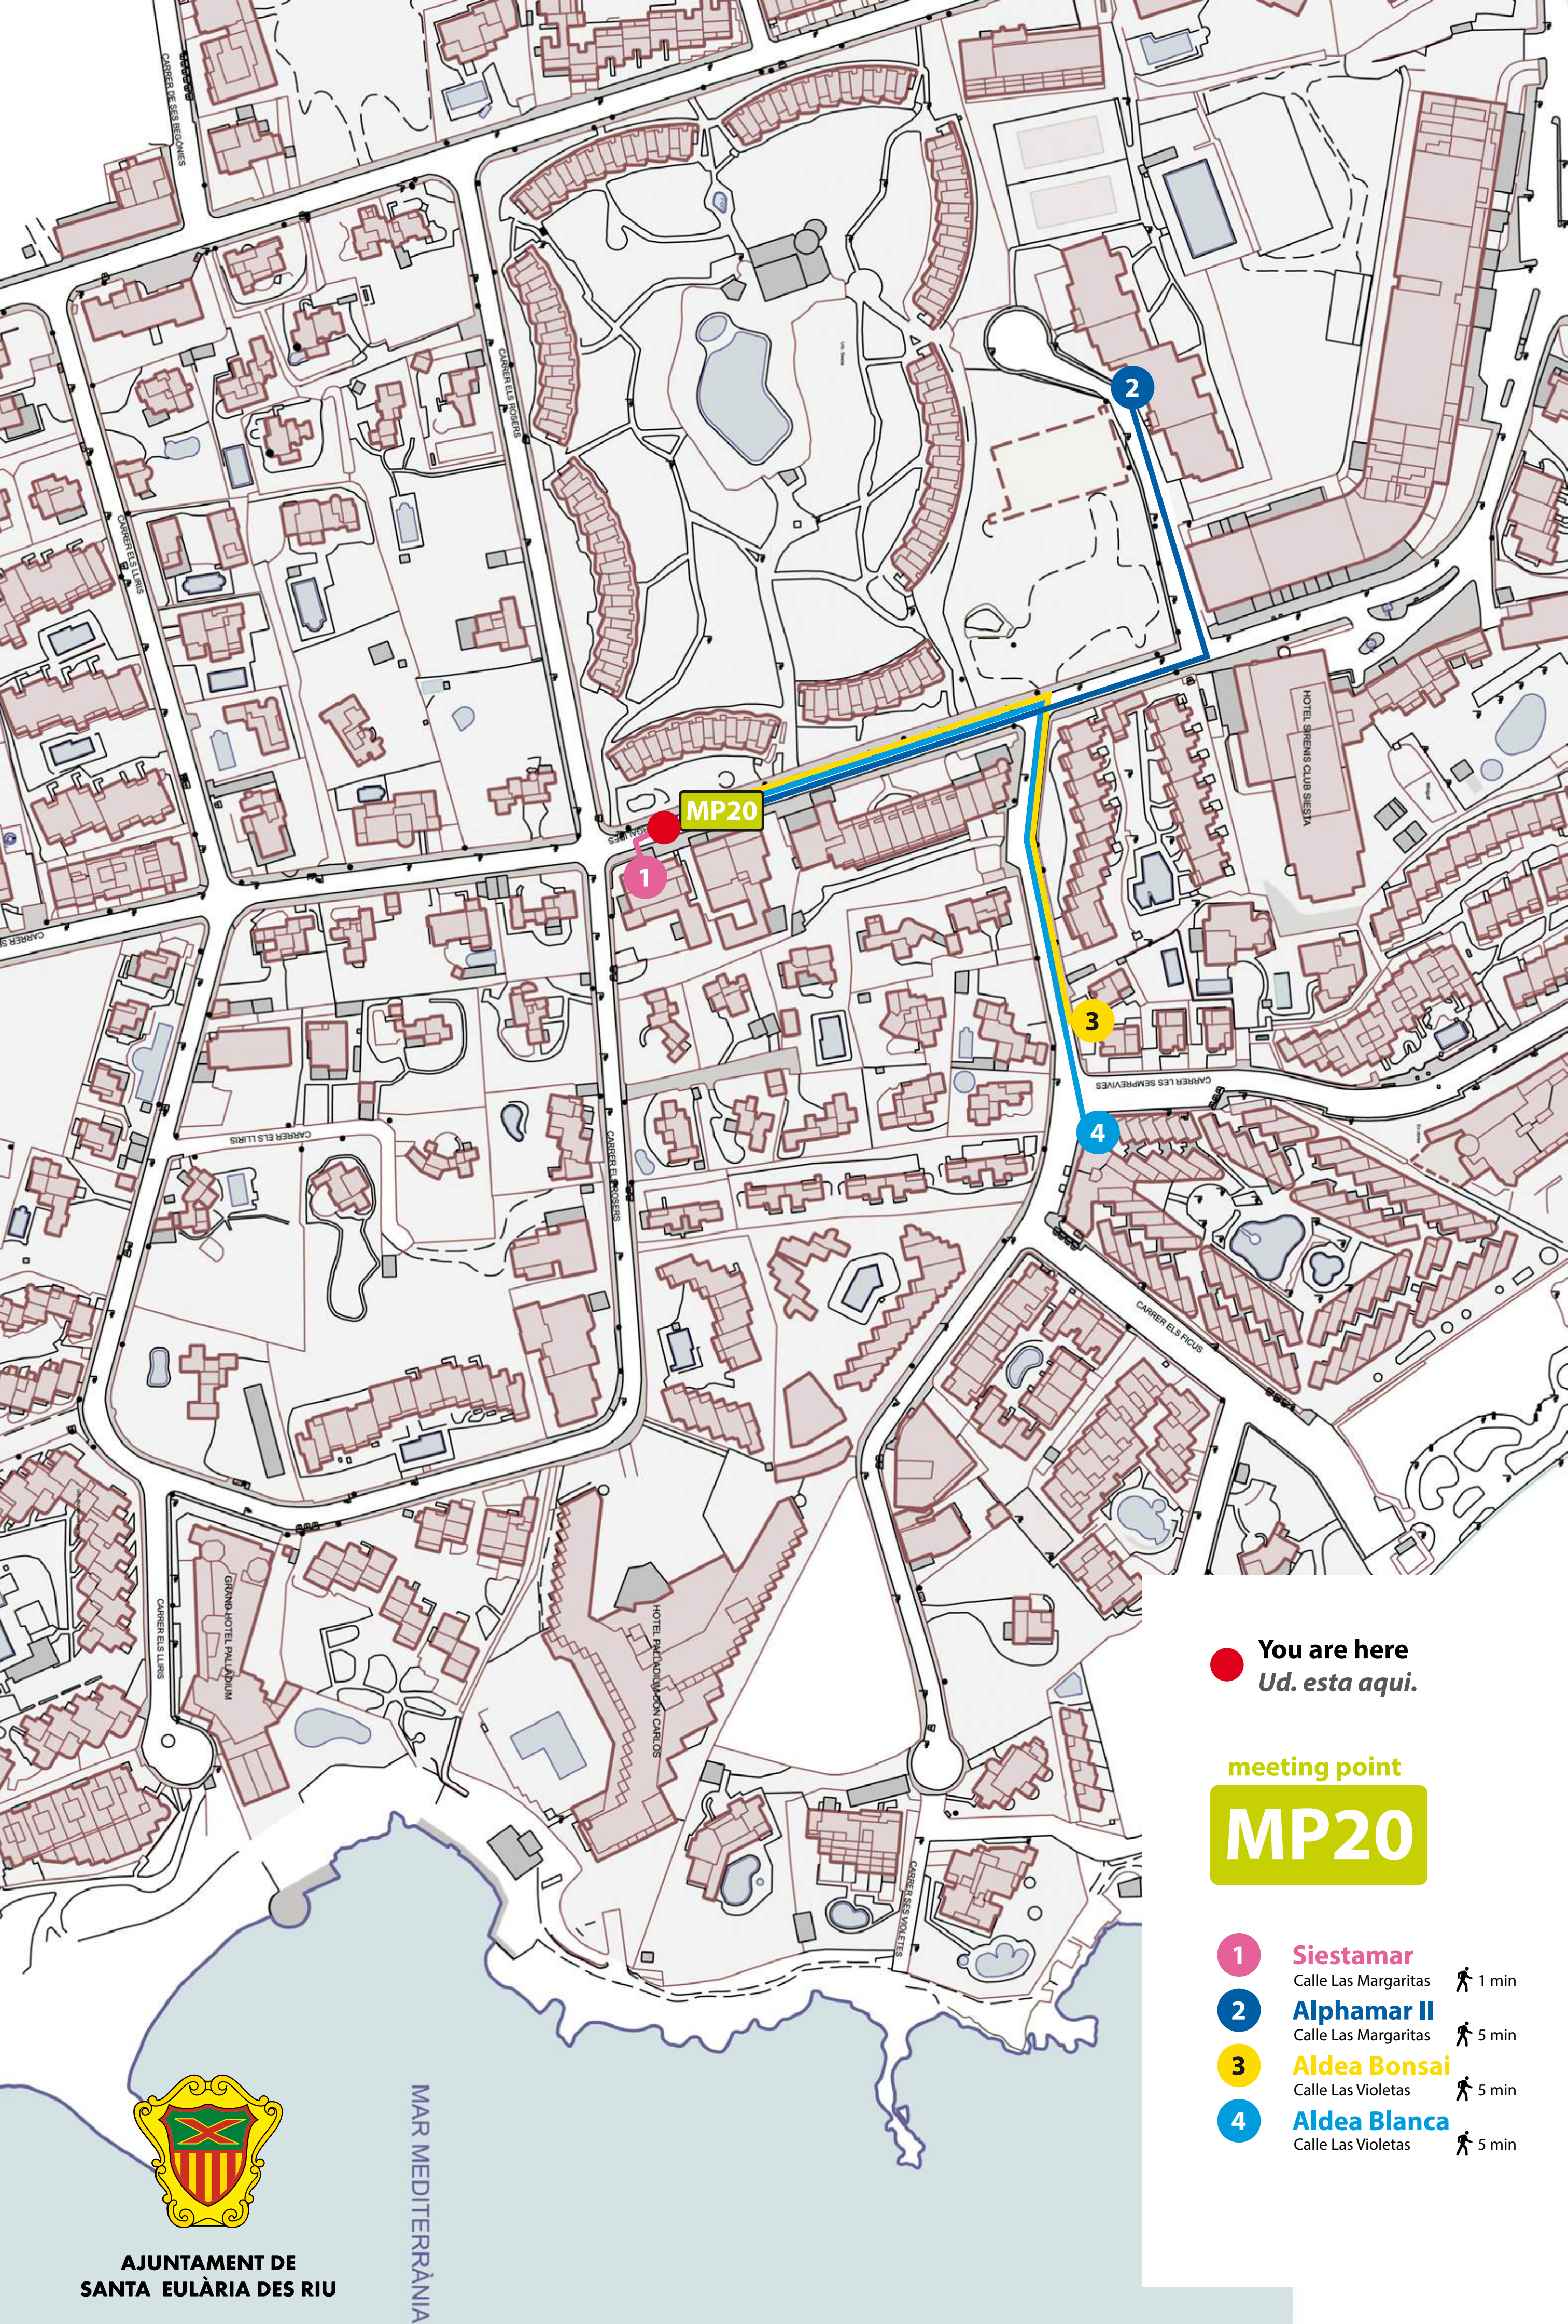

MP20

You are here
Ud. esta aqui.

meeting point
MP20

- **Siestamar**
  Calle Las Margaritas 1 min
- **Alphamar II**
  Calle Las Margaritas 5 min
- **Aldea Bonsai**
  Calle Las Violetas 5 min
- **Aldea Blanca**
  Calle Las Violetas 5 min