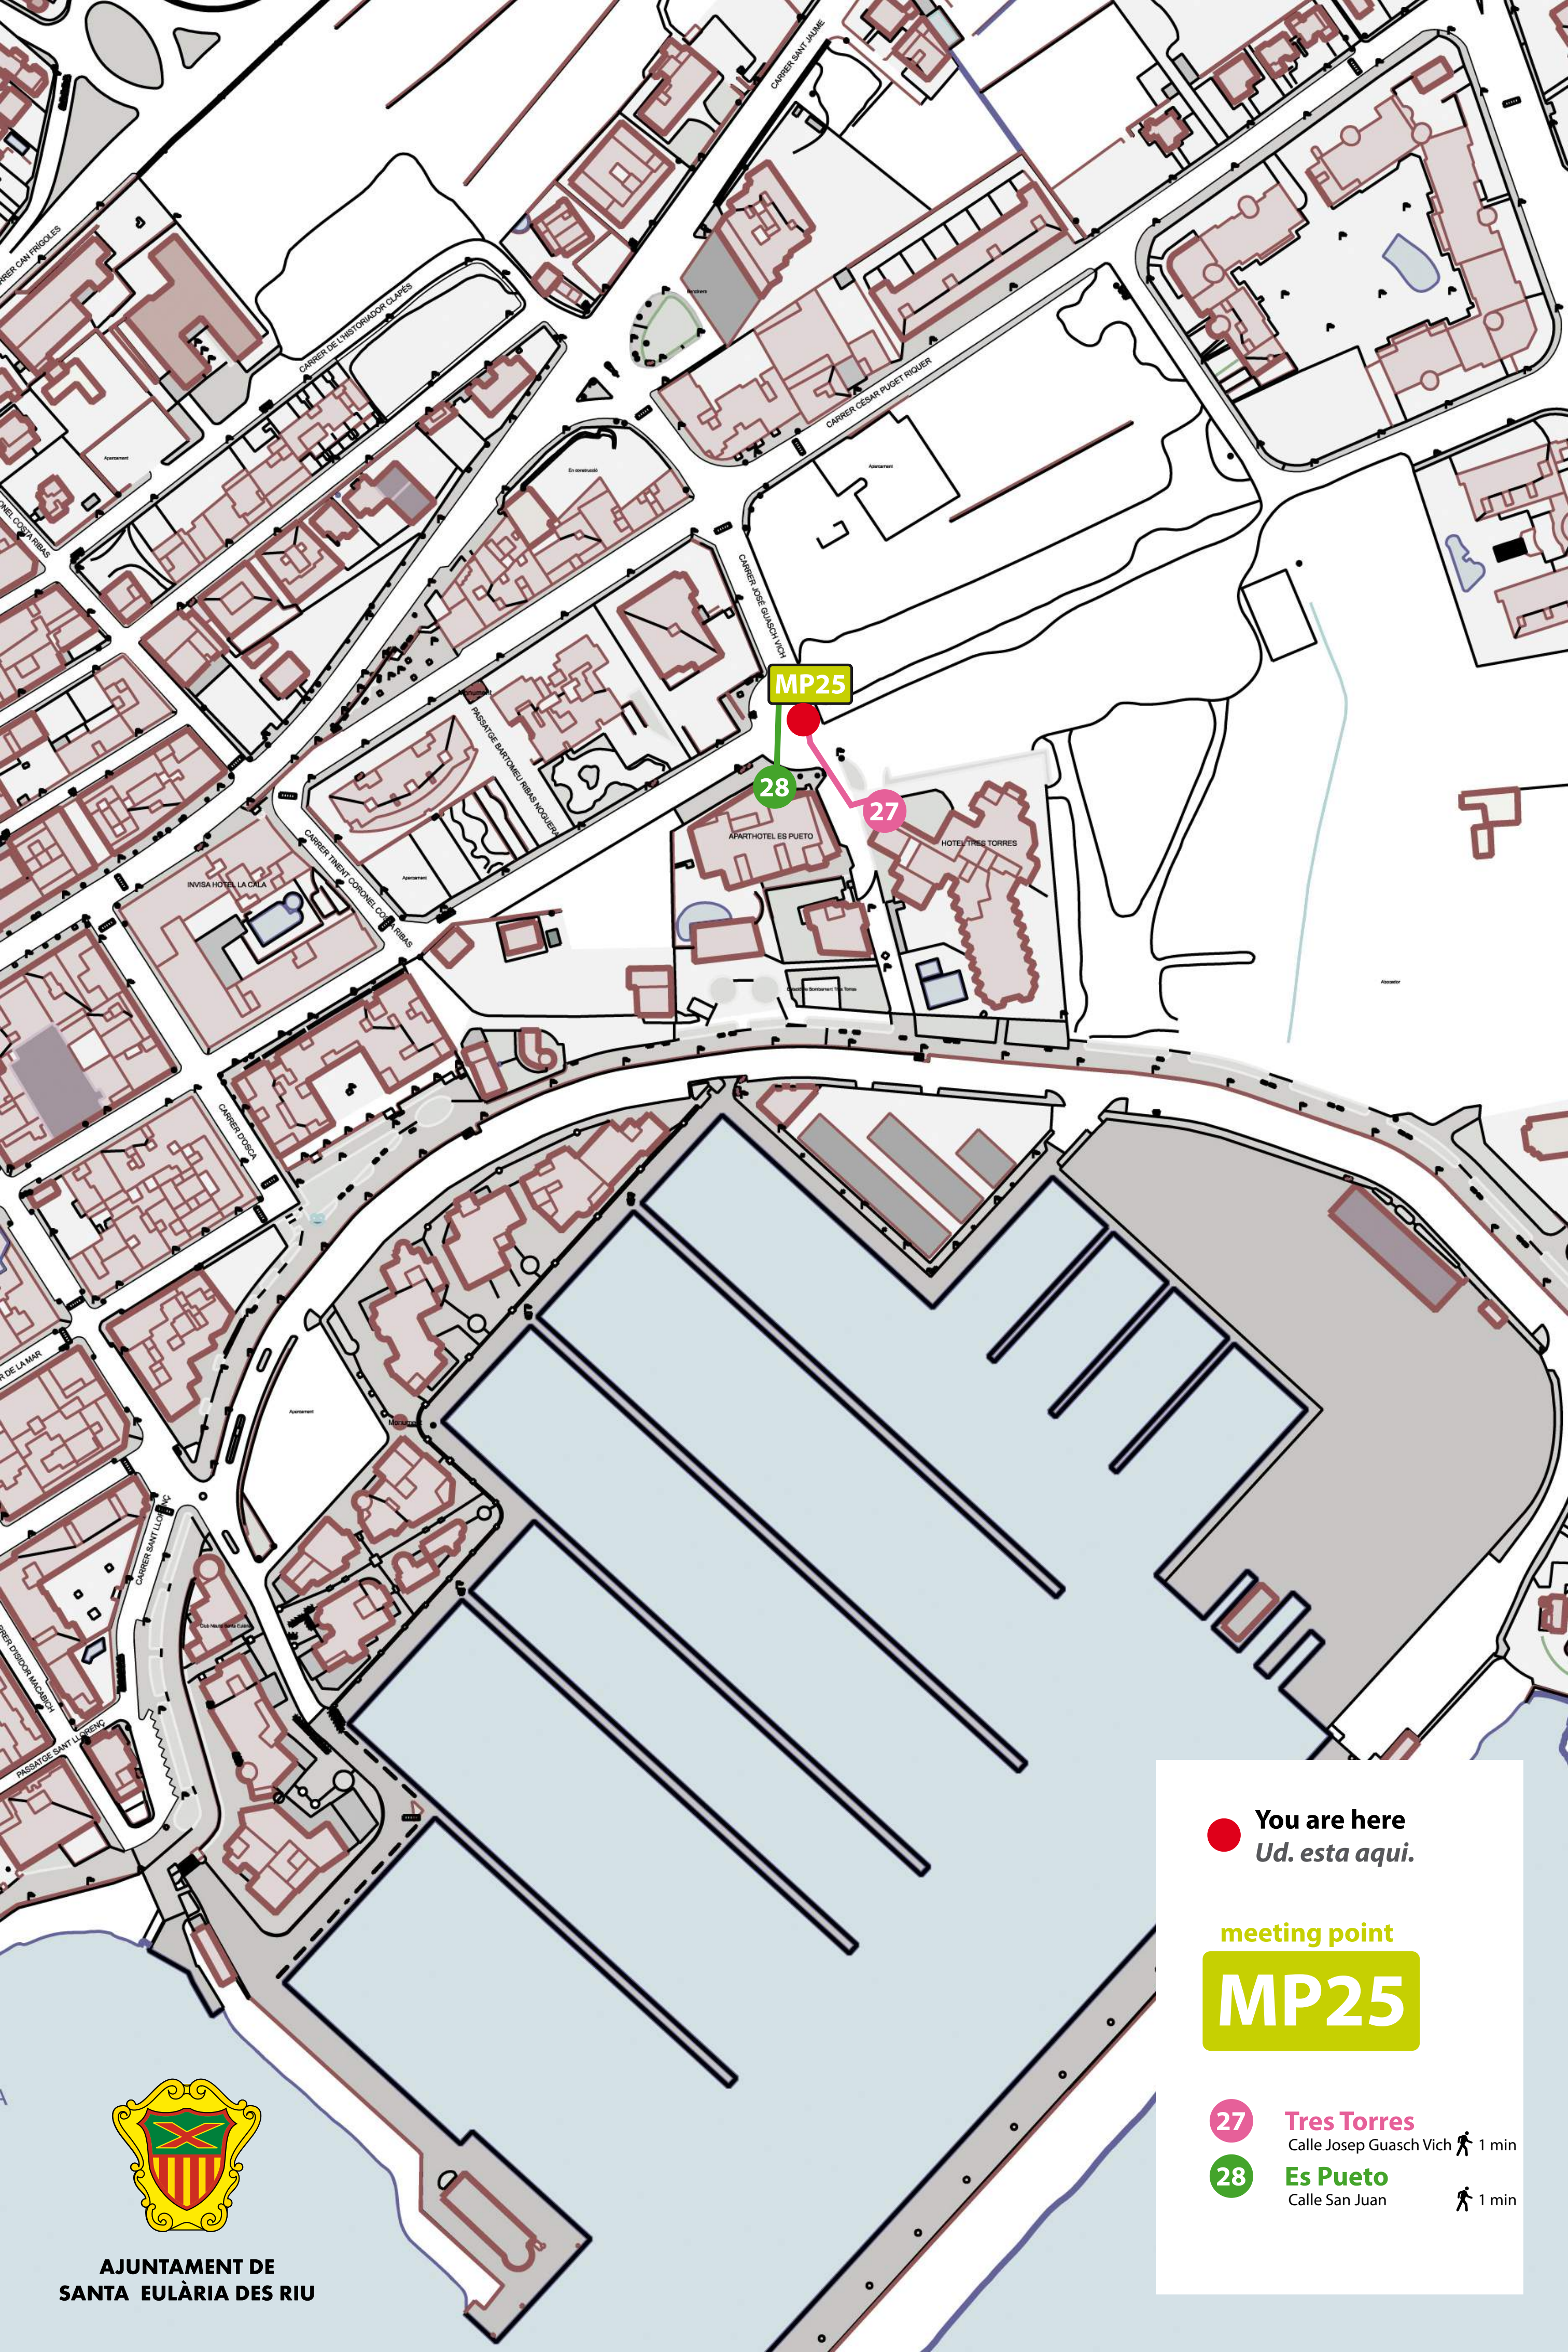

You are here
Ud. esta aqui.

meeting point

MP25

Tres Torres
Calle Josep Guasch Vich 1 min

Es Puerto
Calle San Juan 1 min

**AJUNTAMENT DE
SANTA EULÀRIA DES RIU**