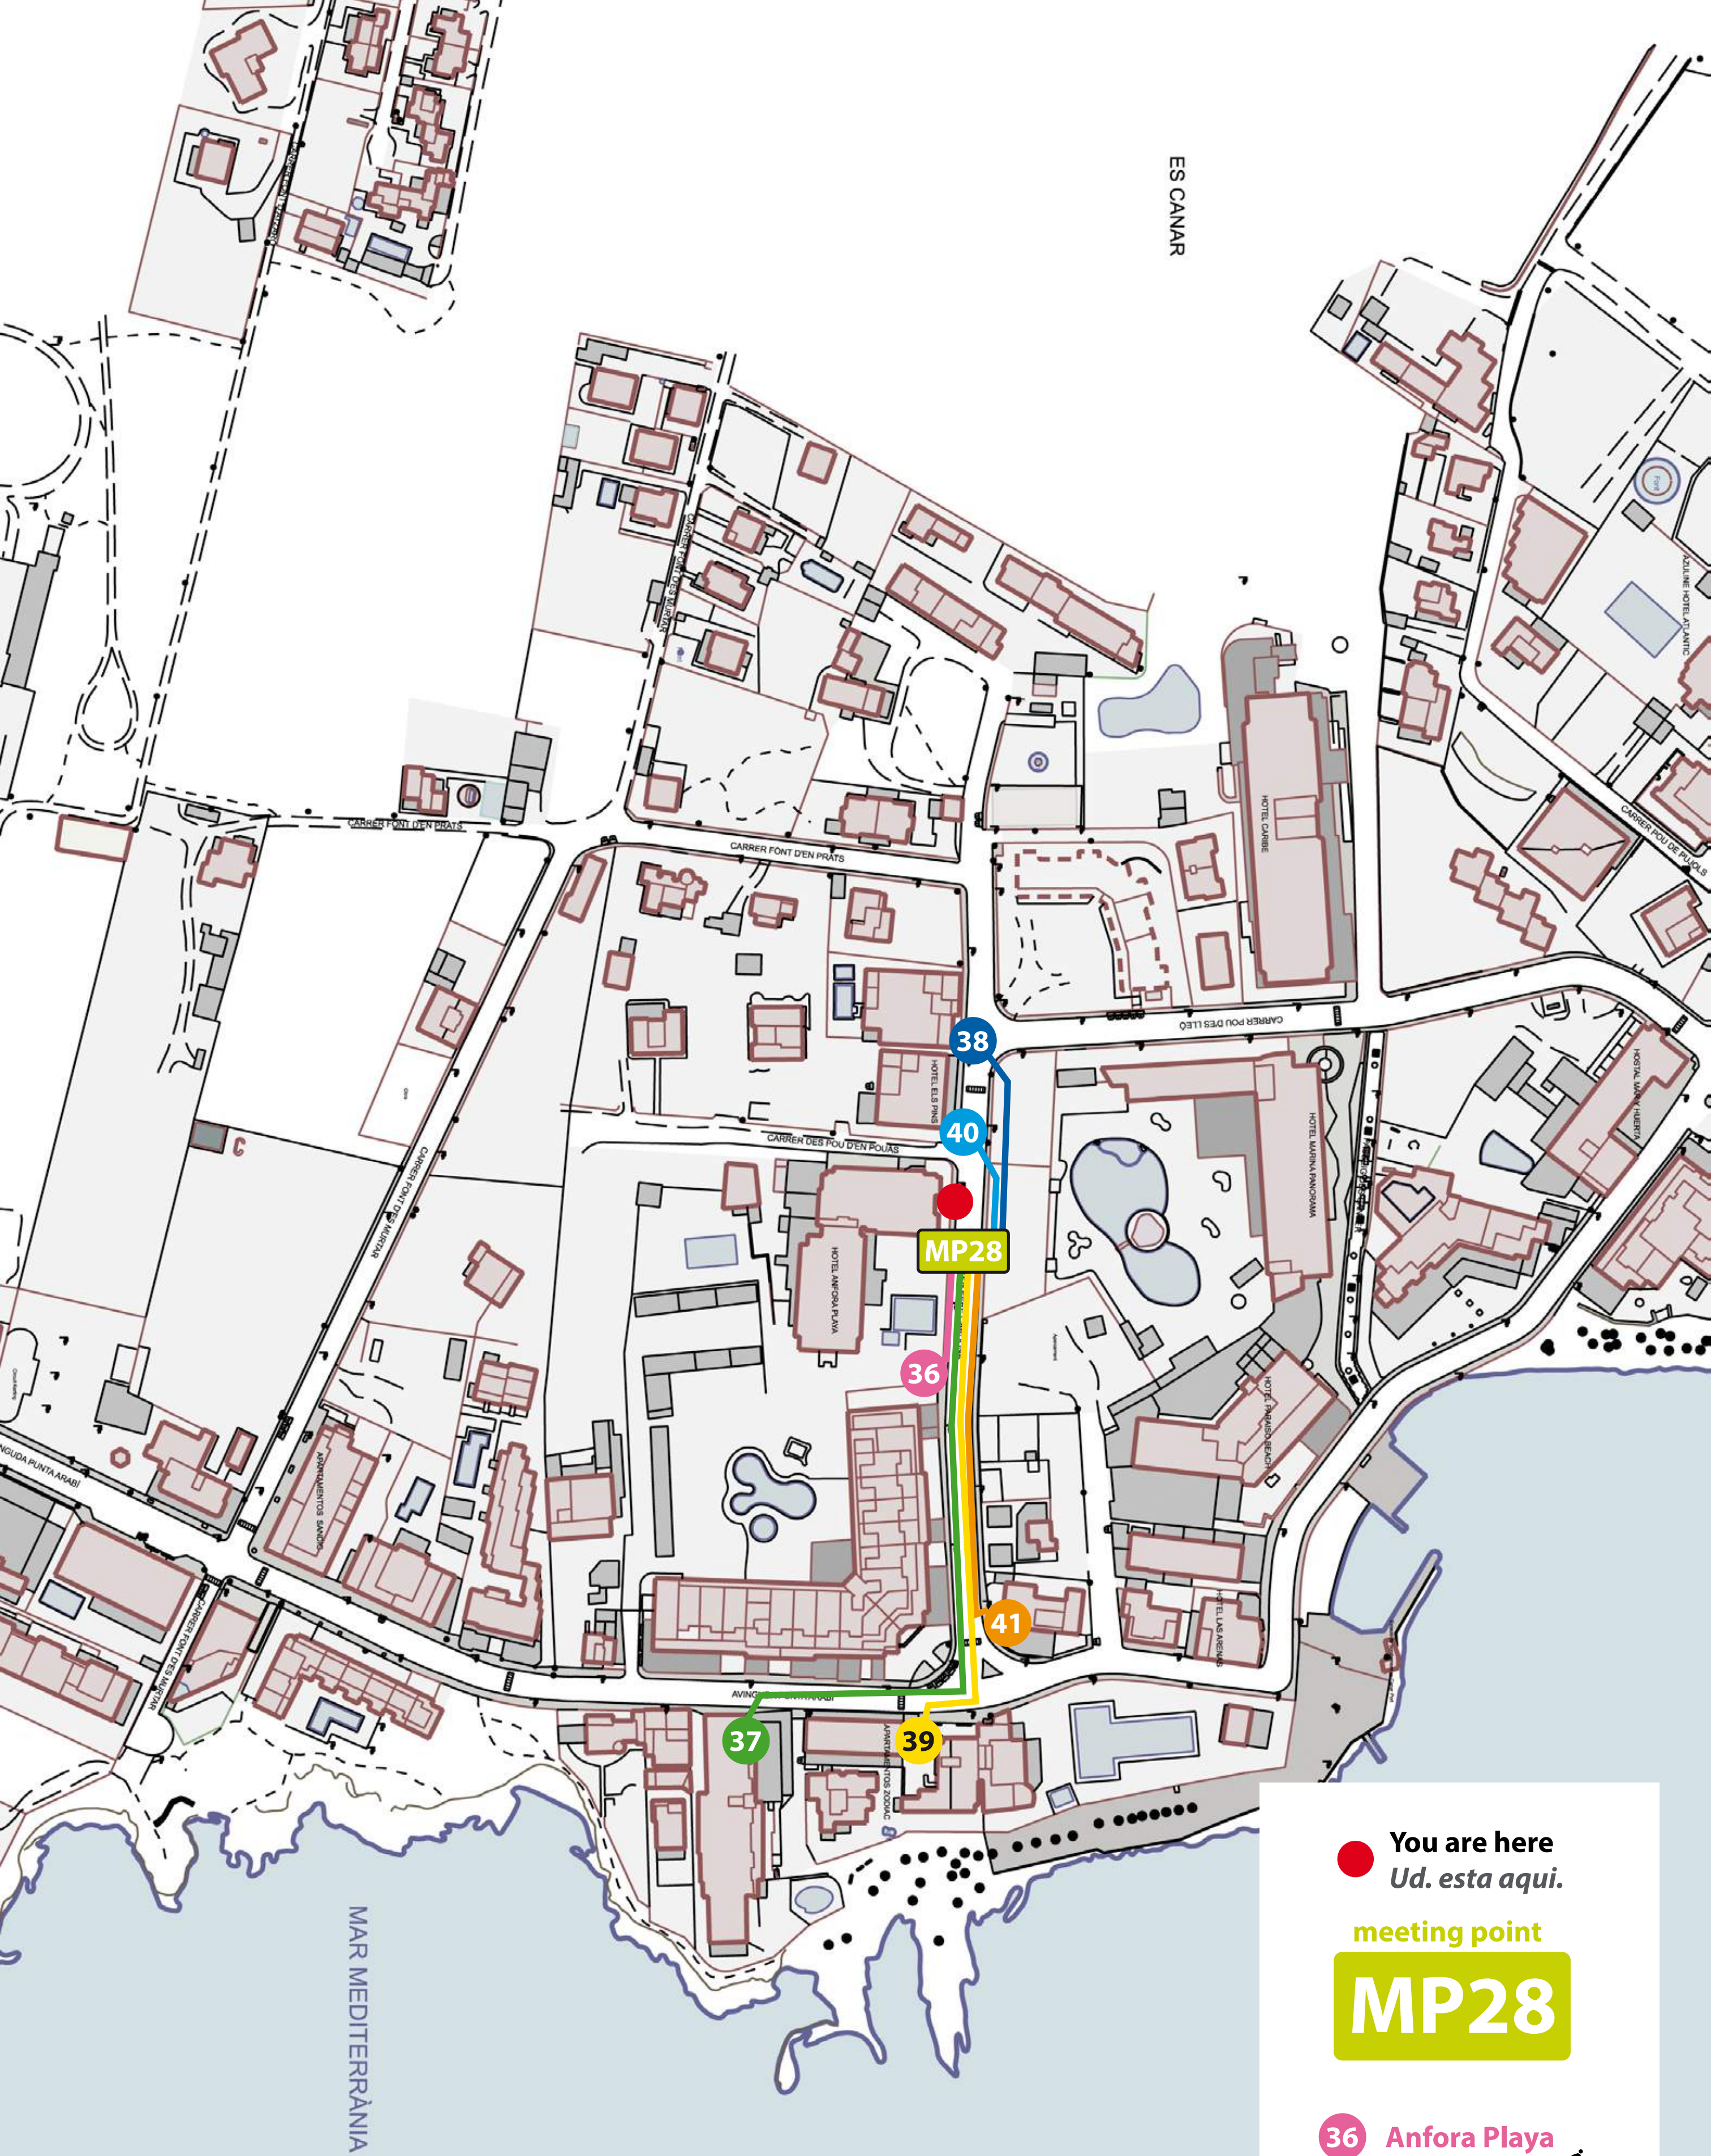

 **You are here**
Ud. esta aqui.

meeting point

MP26

-  **Ereso**
Calle S'Aljub  1 min
-  **Art Apartments**
Avenida Es Canar  3 min
-  **Ibicana**
Avenida de Es Canar  1 min
-  **Atlantic**
Avenida Cala Nova  2 min

 **You are here**
Ud. esta aqui.

meeting point

MP27

-  **Es Canar Playa**
Plaza Es Canar  2 min
-  **Es Canar Aptos**
Plaza Es Canar  2 min
-  **Es Cañe**
Avenida de Es Canar  2 min
-  **La Perla**
Avenida de Es Canar  2 min
-  **Las Arenas**
Avenida de Es Canar  4 min
-  **Mar y Huerta**
Avenida de Es Canar  2 min
-  **Playa Sol Es Canar**
Avenida de Es Canar  4 min

**AJUNTAMENT DE
SANTA EULÀRIA DES RIU**

You are here
Ud. esta aqui.

meeting point
MP28

- 36 Anfora Playa**
 Calle Pou D'en Cardona 🚶 1 min
- 37 Blanco y Negro**
 Avenida de Punta Arabi 🚶 3 min
- 38 El Cortijo**
 Calle Pou D'en Cardona 🚶 1 min
- 39 Jacaranda (Zodiac)**
 Avenida de Punta Arabi 🚶 3 min
- 40 Los Pinos**
 Calle Pou D'en Cardona 🚶 1 min
- 41 Vista al Mar**
 Avenida Punta Arabi 🚶 2 min

 **You are here**
Ud. esta aqui.

meeting point

MP29

-  **Paraiso Beach**
Avenida de Punta Arabi  1 min
-  **Cel Blau**
Avenida de Punta Arabi  2 min
-  **Flamingo**
Calle Pou D'atzaró  3 min
-  **Casa Pepe**
Avenida de Punta Arabi  3 min
-  **Sandic**
Avenida de Punta Arabi  2 min