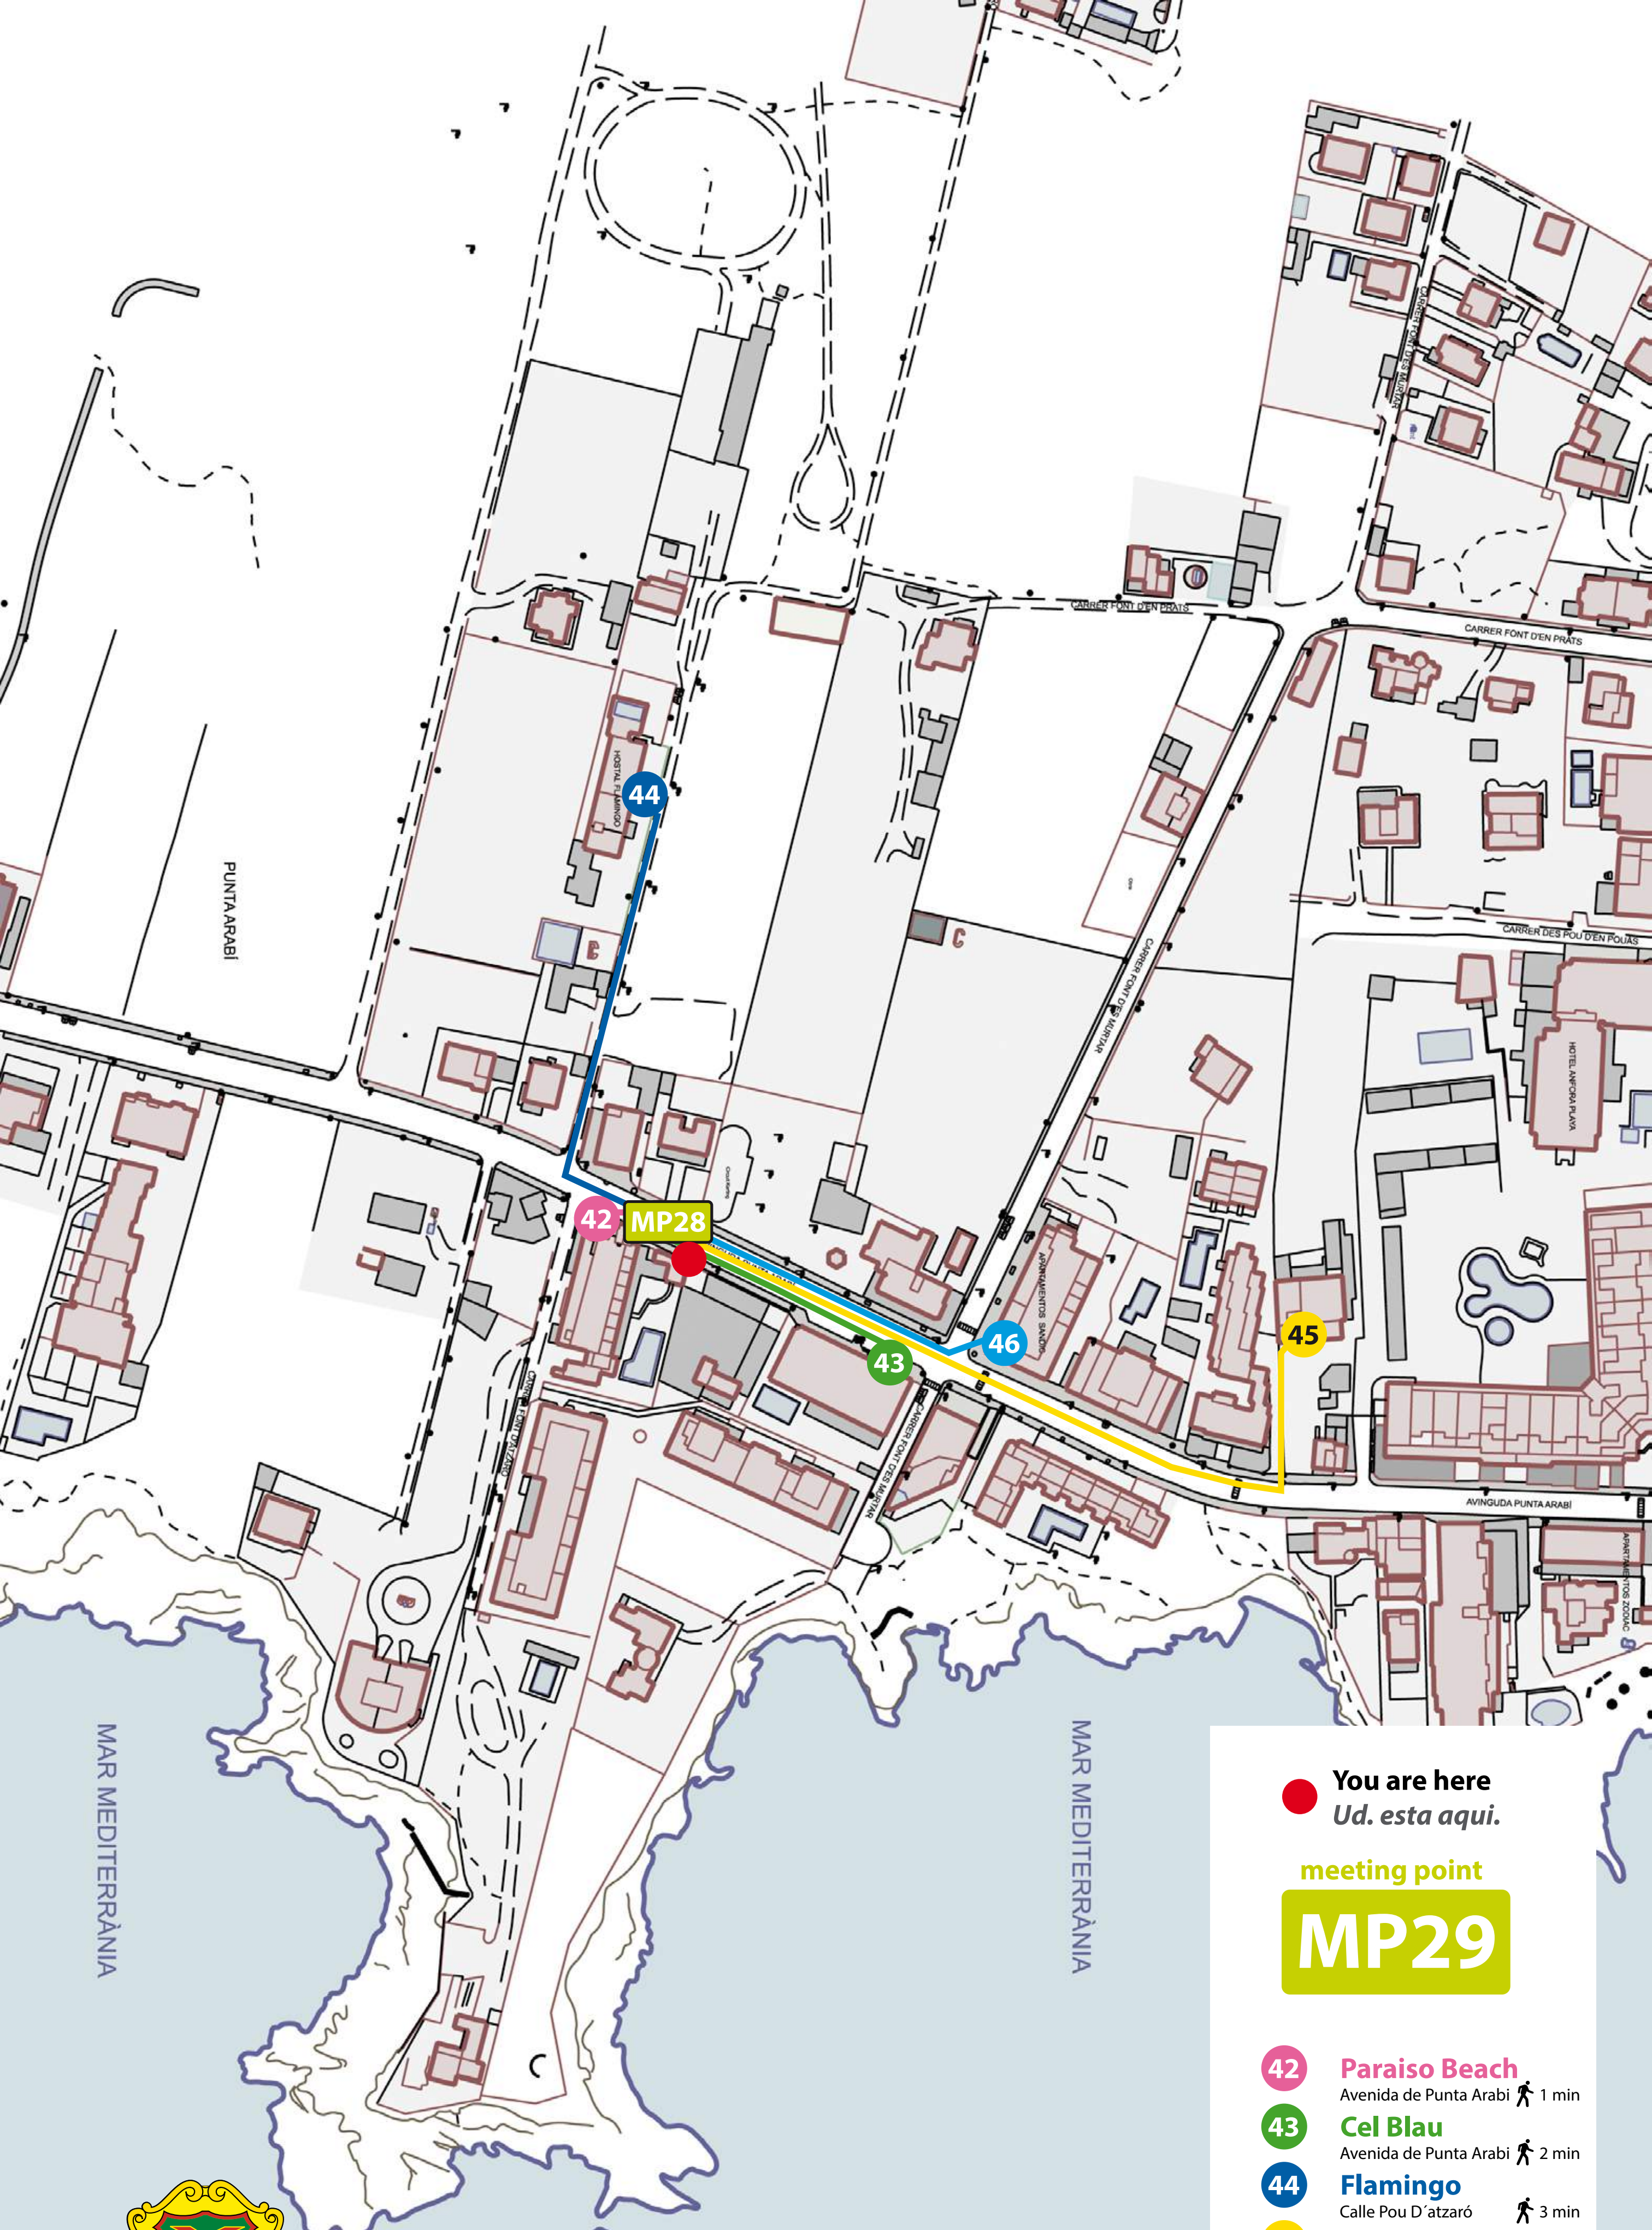

 **You are here**
Ud. esta aqui.

meeting point

MP26

-  **Ereso**
Calle S'Aljub  1 min
-  **Art Apartments**
Avenida Es Canar  3 min
-  **Ibicana**
Avenida de Es Canar  1 min
-  **Atlantic**
Avenida Cala Nova  2 min

 **You are here**
Ud. esta aqui.

meeting point

MP27

-  **Es Canar Playa**
Plaza Es Canar  2 min
-  **Es Canar Aptos**
Plaza Es Canar  2 min
-  **Es Cañe**
Avenida de Es Canar  2 min
-  **La Perla**
Avenida de Es Canar  2 min
-  **Las Arenas**
Avenida de Es Canar  4 min
-  **Mar y Huerta**
Avenida de Es Canar  2 min
-  **Playa Sol Es Canar**
Avenida de Es Canar  4 min

**AJUNTAMENT DE
SANTA EULÀRIA DES RIU**

You are here
Ud. esta aqui.

meeting point
MP28

- 36 Anfora Playa**
 Calle Pou D'en Cardona 🚶 1 min
- 37 Blanco y Negro**
 Avenida de Punta Arabi 🚶 3 min
- 38 El Cortijo**
 Calle Pou D'en Cardona 🚶 1 min
- 39 Jacaranda (Zodiac)**
 Avenida de Punta Arabi 🚶 3 min
- 40 Los Pinos**
 Calle Pou D'en Cardona 🚶 1 min
- 41 Vista al Mar**
 Avenida Punta Arabi 🚶 2 min

 **You are here**
Ud. esta aqui.

meeting point

MP29

-  **Paraiso Beach**
Avenida de Punta Arabi  1 min
-  **Cel Blau**
Avenida de Punta Arabi  2 min
-  **Flamingo**
Calle Pou D'atzaró  3 min
-  **Casa Pepe**
Avenida de Punta Arabi  3 min
-  **Sandic**
Avenida de Punta Arabi  2 min