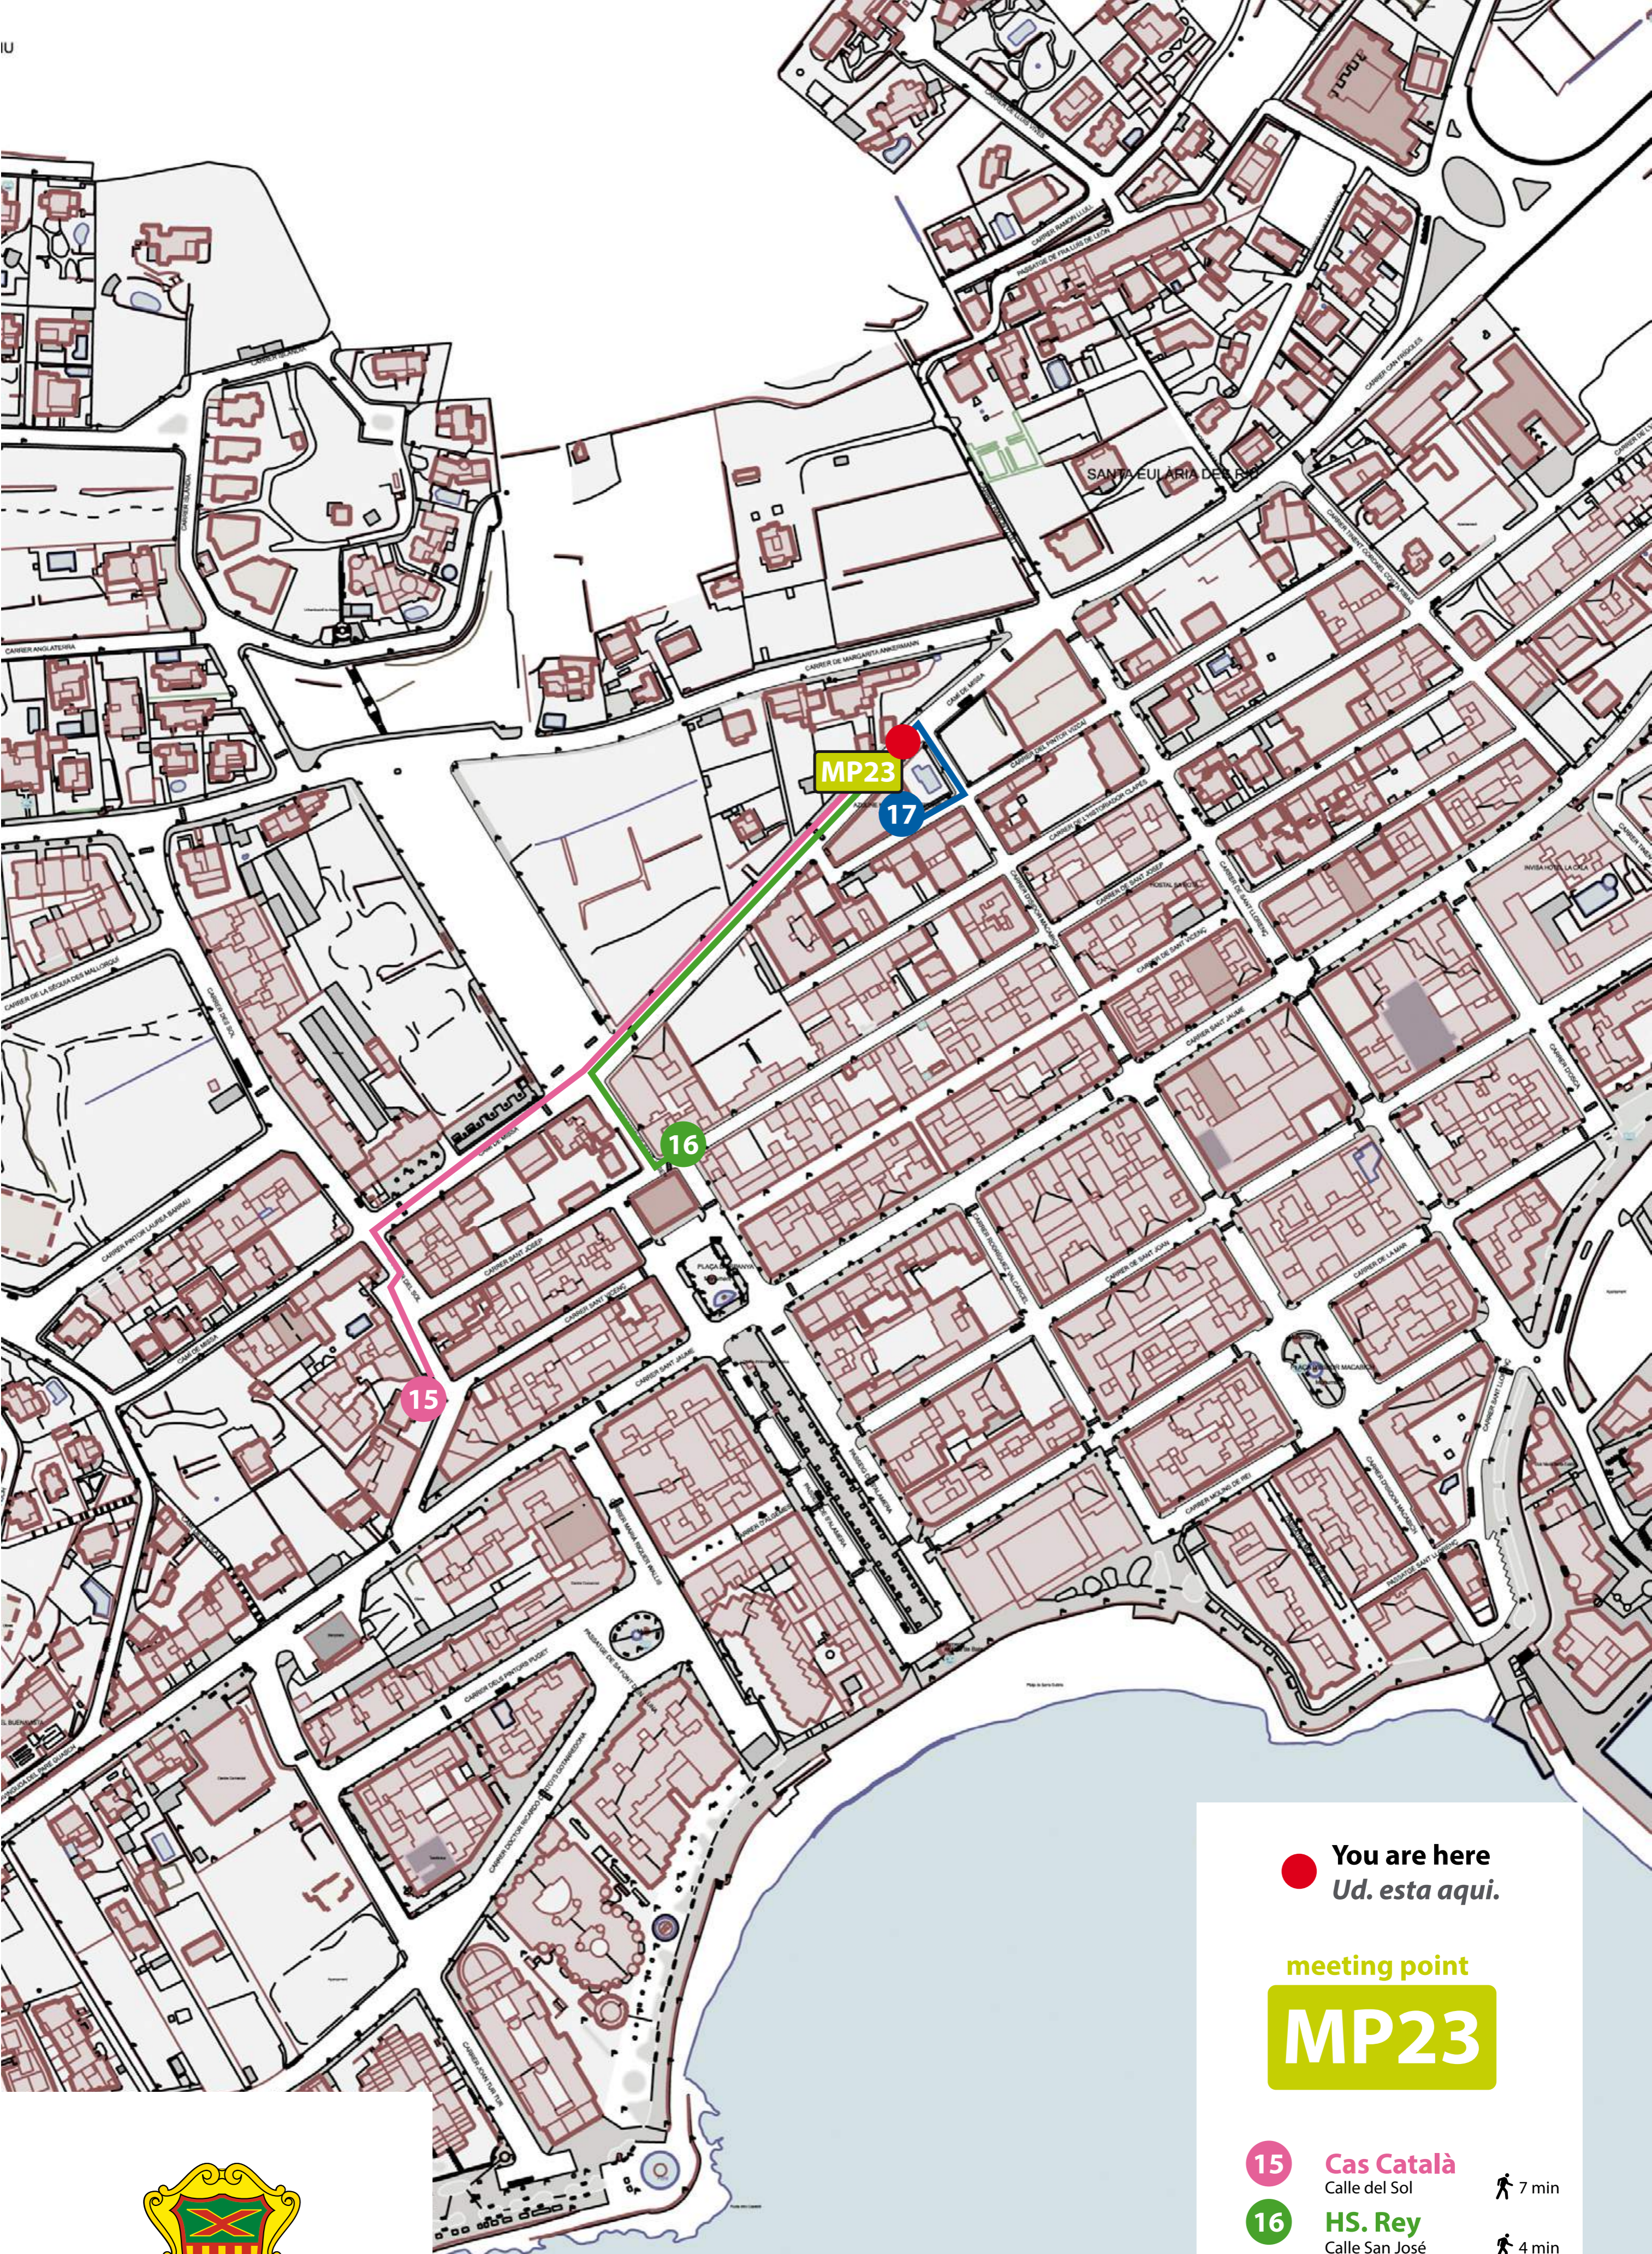

You are here
Ud. esta aqui.

meeting point
MP23

- **Cas Català**
  Calle del Sol 7 min
- **HS. Rey**
  Calle San José 4 min
- **Mediterraneo**
  Calle Pintor Vizcaí 1 min

**AJUNTAMENT DE
SANTA EULÀRIA DES RIU**